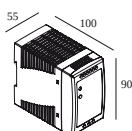

DELTALIGHT

M26L - SPY 39 WALLWASH 927 DIM5

23434 9205 FG

ZAKOŃCZ SWOJĄ SPECYFIKACJĘ

Zasilacz LED

opraw

opraw wskazuje, ile urządzeń można podłączyć (min -> max) do zasilacza. Wartości przed i po '|' odpowiadają odpowiednio minimalnemu i maksymalnemu prądowi sterującemu. Wartości w nawiasach dotyczą 110V.

Prąd min. | Prąd max.

300 89 48 100 LED POWER SUPPLY 48V-DC / 100W DIN

10

Typ ściemniania: nie ściemnialny