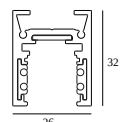

10

Typ ściemniania: nie ściemnialny

Wymiar wycięcia (mm): 40

21012 0240 LED POWER SUPPLY 48V-DC / 200W

20

Typ ściemniania: nie ściemnialny

Wymiar wycięcia (mm): 40

KOMPATYBILNE KOMPOZYTY

SHIFTLINE M26L profile (+ SHIFTLINE M26L MATRIX)

Dostępne kolory

23358 0000 SLM26L - PROFILE

23358 0010 SLM26L - PROFILE 1m

23358 0020 SLM26L - PROFILE 2m

DELTALIGHT

M26L - SPY 39 WALLWASH 927 DIM5

23434 9205 FG