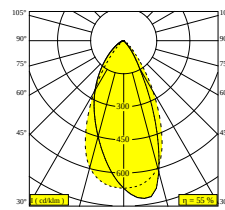

STARY BRAZ SZCZOTKOWANY 23434 9205 BROB

FLEMISH BRONZE 23434 9205 FBR

FLEMISH GOLD 23434 9205 FG

ZŁOTO KOLOROWANE 23434 9205 GC

BIALY 23434 9205 W

0-85°/355°

Zobacz na stronie internetowej

Ogólne informacje