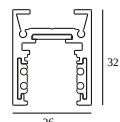

10

Typ ściemniania: nie ściemnialny

Wymiar wycięcia (mm): 40

21012 0240 LED POWER SUPPLY 48V-DC / 200W

20

Typ ściemniania: nie ściemnialny

Wymiar wycięcia (mm): 40

KOMPATYBILNE KOMPOZYTY

SHIFTLINE M26L profile (+ SHIFTLINE M26L MATRIX)

Dostępne kolory

23358 0000 SLM26L - PROFILE

23358 0010 SLM26L - PROFILE 1m

23358 0020 SLM26L - PROFILE 2m

DELTALIGHT

M26L - SPY 39 WALLWASH 927 DIM5

23434 9205 FG