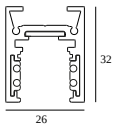

CONFIGURABLES COMPATIBLES

SHIFTLINE M26L profile (+ SHIFTLINE M26L MATRIX)

Colores disponibles

23358 0000 SLM26L - PROFILE