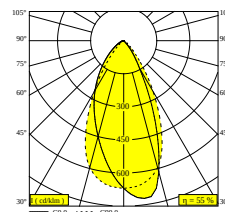

Auf der Website anzeigen

Allgemeine Information

ANWENDUNGSBEREICH	innenbereich
INSTALLATION	Niederspannungssysteme Niederspannungssysteme montiert
SCHUTZ GEGEN EINDRINGEN	IP20
GEWICHT (KG)	0.3
VERSTELLBARKEIT	0° to 85° schwenkbar, 360° drehbar
INFORMATION	WALLWASH LENS EXCL.LED POWER SUPPLY 48V-DC

Elektrische Informationen

ELEKTRISCH	48V-DC
KLASSE	III
ART DER DIMMUNG	DALI
ENERGIEKLASSE	E

Lichtquelle Info

LIGHTSOURCE NAME	LED
LICHTQUELLE	LED array 5,8W / CRI>90 (R9: 60) / 2700K / 753lm
TM-30	rf: 89 / Rg: 100
SDCM	SDCM1
RISIKOGRUPPE	RG1
LM80	L90B10 > 50000
LED -TECHNIK (LICHTQUELLE)	753lm // 5,8W // 129lm/W
LED -TECHNIK (LEUCHTE)	413lm // 6,7W // 62lm/W

Erforderliches Zubehör

LED POWER SUPPLY 48V-DC

Detaillierte Installationsanweisungen finden Sie in der Montageanleitung : [23434_XXX5_HAND.pdf](#)