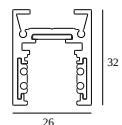

10

Type de gradation: non dimmable

Dimension de découpe (mm): 40

21012 0240 LED POWER SUPPLY 48V-DC / 200W

20

Type de gradation: non dimmable

Dimension de découpe (mm): 40

COMPOSABLES COMPATIBLES

SHIFTLINE M26L profile (+ SHIFTLINE M26L MATRIX)

Couleurs disponibles

23358 0000 SLM26L - PROFILE

23358 0010 SLM26L - PROFILE 1m

23358 0020 SLM26L - PROFILE 2m

DELTALIGHT

M26L - SPY 39 WALLWASH 927 DIM5

23434 9205 FG