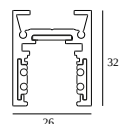

10

Type de gradation: non dimmable

Dimension de découpe (mm): 40

21012 0240 LED POWER SUPPLY 48V-DC / 200W

20

Type de gradation: non dimmable

Dimension de découpe (mm): 40

COMPOSABLES COMPATIBLES

SHIFTLINE M26L profile (+ SHIFTLINE M26L MATRIX)

Couleurs disponibles

23358 0000 SLM26L - PROFILE

23358 0010 SLM26L - PROFILE 1m

23358 0020 SLM26L - PROFILE 2m

DELTALIGHT

M26L - SPY 39 WALLWASH 927 DIM5

23434 9205 FG