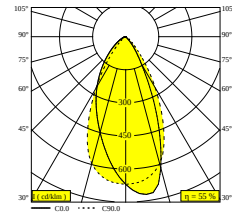

BRONZE VIEUX BROSSÉ 23434 9205 BROB

FLEMISH BRONZE 23434 9205 FBR

FLEMISH GOLD 23434 9205 FG

COULEUR OR 23434 9205 GC

BLANC 23434 9205 W

 [Voir sur le site Web](#)

Informations générales	
EMPLACEMENT	interieur
INSTALLATION	Systèmes basse tension Monté sur systèmes basse tension
INDICE DE PROTECTION	IP20
POIDS (KG)	0.3
ORIENTATION	0° à 85° inclinable, 360° rotatif
INFORMATIONS	WALLWASH LENS EXCL.LED POWER SUPPLY 48V-DC
Informations électriques	
ÉLECTRIQUE	48V-DC
CLASSE	III
TYPE DIM	DALI
CLASSE D'ÉNERGIE	E
Info Source lumineuse	
LIGHTSOURCE NAME	LED
SOURCE DE LUMIÈRE	LED array 5,8W / CRI>90 (R9: 60) / 2700K / 753lm
VALEURS TM-30	rf: 89 / Rg: 100
SDCM	SDCM1
GROUPE DE RISQUE	RG1
LM80	L90B10 > 50000
TECHNIQUES LED (SOURCE LUMINEUSE)	753lm // 5,8W // 129lm/W
TECHNIQUES LED (LUMINAIRE)	413lm // 6,7W // 62lm/W
Références obligatoires	
LED POWER SUPPLY 48V-DC	