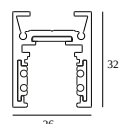

10

Type de gradation: non dimmable

Dimension de découpe (mm): 40

21012 0240 LED POWER SUPPLY 48V-DC / 200W

20

Type de gradation: non dimmable

Dimension de découpe (mm): 40

COMPOSABLES COMPATIBLES

SHIFTLINE M26L profile (+ SHIFTLINE M26L MATRIX)

Couleurs disponibles

23358 0000 SLM26L - PROFILE

23358 0010 SLM26L - PROFILE 1m

23358 0020 SLM26L - PROFILE 2m

DELTALIGHT

M26L - SPY 39 WALLWASH 927 DIM5

23434 9205 FG