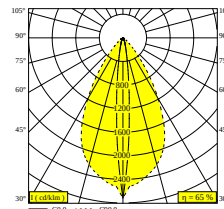

NOCTA RD80 DOWN-UP WFL 927

30116 9200 B

ВАРИАНТЫ ЦВЕТА КОРПУСА

АЛЮМ. СЕРЫЙ 30116 9200 A

ЧЕРНЫЙ 30116 9200 B

ФЛАМАНДСКАЯ БРОНЗА ДЛЯ УЛИЦЫ 30116 9200 FBRX

АНТРАЦИТ 30116 9200 N

БЕЛЫЙ 30116 9200 W