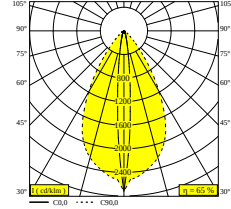

## NOCTA RD80 DOWN-UP WFL 927

30116 9200 B

DISPONIBLE EN

**ALU GRIS** 30116 9200 A

**NEGRO** 30116 9200 B

**FLEMISH BRONZE PARA EXTERIORES** 30116 9200 FBRX

**ANTRACITA** 30116 9200 N

**BLANCO** 30116 9200 W