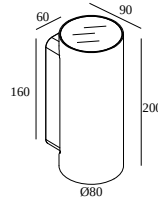

## NOCTA RD80 DOWN-UP WFL 927

30116 9200 B

DISPONIBLE EN

**ALU GRIS** 30116 9200 A

**NEGRO** 30116 9200 B

**FLEMISH BRONZE PARA EXTERIORES** 30116 9200 FBRX

**ANTRACITA** 30116 9200 N

**BLANCO** 30116 9200 W

### Información general

<b>UBICACIÓN</b>	exterior
<b>INSTALACIÓN</b>	Pared Al superficie
<b>PROTECCIÓN DE INGRESO</b>	IP65
<b>PROTECCIÓN CONTRA EL IMPACTO MECÁNICO</b>	IK06
<b>PESO (KG)</b>	1.4
<b>CAPACIDAD DE AJUSTE</b>	no ajustable
<b>INFORMACIÓN</b>	INCL.4 x LENS INCL.LED POWER SUPPLY 700 mA-DC