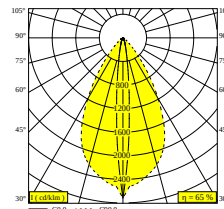

NOCTA RD80 DOWN-UP WFL 927

30116 9200 B

BESCHIKBAAR IN

ALU GRIJS 30116 9200 A

ZWART 30116 9200 B

FLEMISH BRONZE VOOR BUITEN 30116 9200 FBRX

ANTRACIET 30116 9200 N

WIT 30116 9200 W

Bekijk op website

Algemene info

LOCATIE	buiten
INSTALLATIE	Wand Opbouw
STOF EN WATERDICHTHEID	IP65
IK	IK06
GEWICHT (KG)	1.4
RICHTBAARHEID	niet richtbaar
INFO	INCL.4 x LENS INCL.LED POWER SUPPLY 700 mA-DC