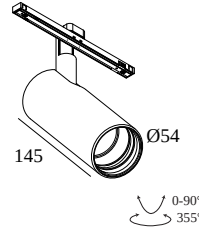

SOLI - 52 NLT 982745 Q-DIM

27119 723Q B

BESCHIKBAAR IN

ZWART 27119 723Q B

GOUD KLEUR 27119 723Q GC

WIT 27119 723Q W

[Bekijk op website](#)

Algemene info

LOCATIE	binnen
INSTALLATIE	Laagspanningssystemen Laagspanningssysteem montage
STOF EN WATERDICHTHEID	IP20
GEWICHT (KG)	0.4
RICHTBAARHEID	0° tot 90° zwenkbaar, 360° roteerbaar
INFO	REFLECTOR WFL-45° EXCL.LED POWER SUPPLY 48V-DC NLT = Natural Light Technology Optional REFLECTORS 20° & 30° available