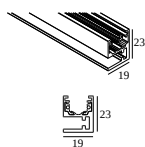

19810 0180 SPY 52 REFLECTOR 20°

DELTALIGHT

SOLI - 52 NLT 982745 Q-DIM

27119 723Q B

19810 0190 SPY 52 REFLECTOR 45°

19810 0240 SPY 52 REFLECTOR 30°

COMPATIBELE DRAAGSTRUCTUREN

SOLISCAPE profile

Beschikbare kleuren

27111 0020 SOLI - PROFILE 2m

27111 0030 SOLI - PROFILE 3m

Notes: