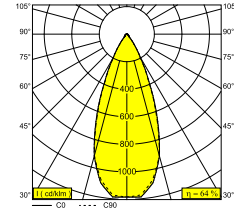

SOLI - 52 NLT 982745 Q-DIM

27119 723Q B

BESCHIKBAAR IN

ZWART 27119 723Q B

GOUD KLEUR 27119 723Q GC

WIT 27119 723Q W

[Bekijk op website](#)

Algemene info