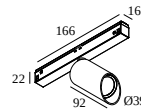

0-85°/355°