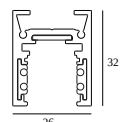

23358 0010 SLM26L - PROFILE 1m