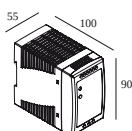

DELTALIGHT

M26L - SPY 39 WALLWASH 927 DIM5

23434 9205 FBR

ZAKOŃCZ SWOJĄ SPECYFIKACJĘ

Zasilacz LED

opraw

opraw wskazuje, ile urządzeń można podłączyć (min -> max) do zasilacza. Wartości przed i po '|' odpowiadają odpowiednio minimalnemu i maksymalnemu prądowi sterującemu. Wartości w nawiasach dotyczą 110V.

Prąd min. | Prąd max.

300 89 48 100 LED POWER SUPPLY 48V-DC / 100W DIN

10

Typ ściemniania: nie ściemnialny