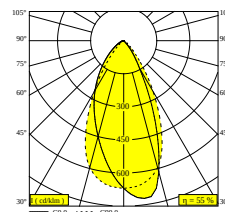

## M26L - SPY 39 WALLWASH 927 DIM5

23434 9205 FBR

DOSTĘPNE W

**CZARNY** 23434 9205 B  
**ALU SZCZOTKOWANY** 23434 9205 BRA  
**SZCZOTKOWANY ANTRACYT** 23434 9205 BRAT  
**SZCZOTKOWANA MIEDZI** 23434 9205 BRCU  
**SZCZOTKOWANE ZŁOTO** 23434 9205 BRG  
**STARY BRAZ SZCZOTKOWANY** 23434 9205 BROB  
**FLEMISH BRONZE** 23434 9205 FBR  
**FLEMISH GOLD** 23434 9205 FG  
**ZŁOTO KOLOROWANE** 23434 9205 GC  
**BIALY** 23434 9205 W