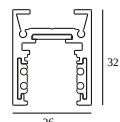

KOMPATYBILNE KOMPOZYTY

SHIFTLINE M26L profile (+ SHIFTLINE M26L MATRIX)

Dostępne kolory

23358 0000 SLM26L - PROFILE