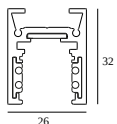

SHIFTLINE M26L profile (+ SHIFTLINE M26L MATRIX)

Beschikbare kleuren

23358 0000 SLM26L - PROFILE

23358 0010 SLM26L - PROFILE 1m

23358 0020 SLM26L - PROFILE 2m

DELTALIGHT

M26L - SPY 39 WALLWASH 927 DIM5

23434 9205 FBR