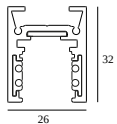

10

Dimtype: niet dimbaar

Uitsparingsmaat (mm): 40

21012 0240 LED POWER SUPPLY 48V-DC / 200W

20

Dimtype: niet dimbaar

Uitsparingsmaat (mm): 40

COMPATIBELE DRAAGSTRUCTUREN

SHIFTLINE M26L profile (+ SHIFTLINE M26L MATRIX)

Beschikbare kleuren

23358 0000 SLM26L - PROFILE

23358 0010 SLM26L - PROFILE 1m

23358 0020 SLM26L - PROFILE 2m

DELTALIGHT

M26L - SPY 39 WALLWASH 927 DIM5

23434 9205 FBR