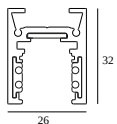

10

Dimtype: niet dimbaar

Uitsparingsmaat (mm): 40

21012 0240 LED POWER SUPPLY 48V-DC / 200W

20

Dimtype: niet dimbaar

Uitsparingsmaat (mm): 40

COMPATIBELE DRAAGSTRUCTUREN

SHIFTLINE M26L profile (+ SHIFTLINE M26L MATRIX)

Beschikbare kleuren

23358 0000 SLM26L - PROFILE

23358 0010 SLM26L - PROFILE 1m

23358 0020 SLM26L - PROFILE 2m

DELTALIGHT

M26L - SPY 39 WALLWASH 927 DIM5

23434 9205 FBR