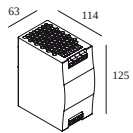

300 89 48 240 LED POWER SUPPLY 48V-DC / 240W DIN

24 ☐

Dimtype: niet dimbaar