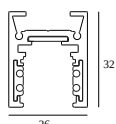

10

Type de gradation: non dimmable

Dimension de découpe (mm): 40

21012 0240 LED POWER SUPPLY 48V-DC / 200W

20

Type de gradation: non dimmable

Dimension de découpe (mm): 40

COMPOSABLES COMPATIBLES

SHIFTLINE M26L profile (+ SHIFTLINE M26L MATRIX)

Couleurs disponibles

23358 0000 SLM26L - PROFILE

23358 0010 SLM26L - PROFILE 1m

23358 0020 SLM26L - PROFILE 2m

DELTALIGHT

M26L - SPY 39 WALLWASH 927 DIM5

23434 9205 FBR