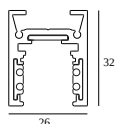

10

Type de gradation: non dimmable

Dimension de découpe (mm): 40

21012 0240 LED POWER SUPPLY 48V-DC / 200W

20

Type de gradation: non dimmable

Dimension de découpe (mm): 40

COMPOSABLES COMPATIBLES

SHIFTLINE M26L profile (+ SHIFTLINE M26L MATRIX)

Couleurs disponibles

23358 0000 SLM26L - PROFILE

23358 0010 SLM26L - PROFILE 1m

23358 0020 SLM26L - PROFILE 2m

DELTALIGHT

M26L - SPY 39 WALLWASH 927 DIM5

23434 9205 FBR