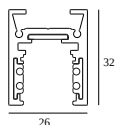

10

Type de gradation: non dimmable

Dimension de découpe (mm): 40

21012 0240 LED POWER SUPPLY 48V-DC / 200W

20

Type de gradation: non dimmable

Dimension de découpe (mm): 40

COMPOSABLES COMPATIBLES

SHIFTLINE M26L profile (+ SHIFTLINE M26L MATRIX)

Couleurs disponibles

23358 0000 SLM26L - PROFILE

23358 0010 SLM26L - PROFILE 1m

23358 0020 SLM26L - PROFILE 2m

DELTALIGHT

M26L - SPY 39 WALLWASH 927 DIM5

23434 9205 FBR