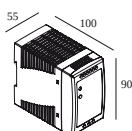

DELTALIGHT

M26L - SPY 39 WALLWASH 927 DIM5

23434 9205 FBR

TERMINEZ VOTRE SPÉCIFICATION

les alimentations led

de luminaires

de luminaires indique combien d'appareils peuvent être raccordés (min -> max) à l'alimentation. Les valeurs avant et après le '|' correspondent respectivement au courant de pilotage minimal et maximal. Les valeurs entre parenthèses s'appliquent au 110V.

Courant min. | Courant max.

300 89 48 100 LED POWER SUPPLY 48V-DC / 100W DIN

10

Type de gradation: non dimmable