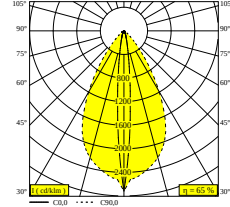

NOCTA RD80 DOWN-UP WFL 927

30116 9200 A

DOSTĘPNE W

ALU SZARY 30116 9200 A

CZARNY 30116 9200 B

FLEMISH BRONZE NA ZEWNĄTRZ 30116 9200 FBRX

ANTRACYT 30116 9200 N

BIAŁY 30116 9200 W

Zobacz na stronie internetowej

Ogólne informacje

LOKALIZACJA	zewnątrzne
MONTAŻ	Ściana Montowane na powierzchni
STOPIEŃ OCHRONY	IP65
OCHRONA PRZED UDERZENIEM MECHANICZNYM	IK06
WAGA (KG)	1.4
MOŻLIWOŚĆ REGULACJI	bez regulacji
INFORMACJA	INCL.4 x LENS INCL.LED POWER SUPPLY 700 mA-DC