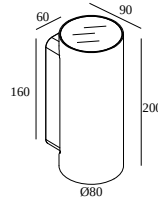

NOCTA RD80 DOWN-UP WFL 927

30116 9200 A

DOSTĘPNE W

ALU SZARY 30116 9200 A

CZARNY 30116 9200 B

FLEMISH BRONZE NA ZEWNĄTRZ 30116 9200 FBRX

ANTRACYT 30116 9200 N

BIAŁY 30116 9200 W

Zobacz na stronie internetowej

Ogólne informacje

LOKALIZACJA	zewnątrzne
MONTAŻ	Ściana Montowane na powierzchni
STOPIEŃ OCHRONY	IP65
OCHRONA PRZED UDERZENIEM MECHANICZNYM	IK06
WAGA (KG)	1.4
MOŻLIWOŚĆ REGULACJI	bez regulacji
INFORMACJA	INCL.4 x LENS INCL.LED POWER SUPPLY 700 mA-DC