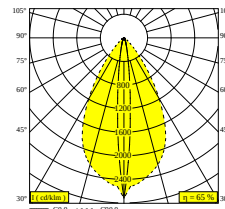

Visualizza sul sito web

Informazioni generali

AMBIENTE	outdoor
IP	Parete A superfice
PROTEZIONE DELL'INGRESSO	IP65
PROTEZIONE CONTRO L'IMPATTO MECCANICO	IK06
PESO (KG)	1.4
ORIENTABILITÀ	non regolabile
INFORMAZIONI	INCL.4 x LENS INCL.LED POWER SUPPLY 700 mA-DC