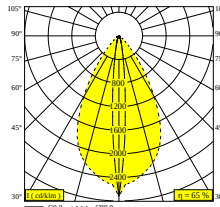

NOCTA RD80 DOWN-UP WFL 927

30116 9200 A

DISPONIBLE EN

ALU GRIS 30116 9200 A

NOIR 30116 9200 B

FLEMISH BRONZE POUR L'EXTÉRIEUR 30116 9200 FBRX

ANTHRACITE 30116 9200 N

BLANC 30116 9200 W

Voir sur le site Web

Informations générales

EMPLACEMENT	exterieur
INSTALLATION	Mur Applique
INDICE DE PROTECTION	IP65
PROTECTION CONTRE L'IMPACT MÉCANIQUE	IK06
POIDS (KG)	1.4
ORIENTATION	non réglable
INFORMATIONS	INCL.4 x LENS INCL.LED POWER SUPPLY 700 mA-DC