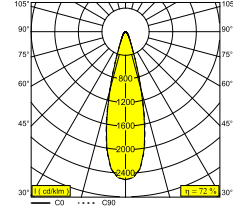

FRAX MB 92726 DIM5

26010 9265 FBRX

BESCHIKBAAR IN

FLEMISH BRONZE VOOR BUITEN 26010 9265 FBRX

ANTRACIET 26010 9265 N

DENNENGRÖEN 26010 9265 PGR

[Bekijk op website](#)

Algemene info

LOCATIE	buiten
INSTALLATIE	Vloer Opbouw,Wand Opbouw
STOF EN WATERDICHTHEID	IP65
IK	IK08
GEWICHT (KG)	2,1
RICHTBAARHEID	0° tot 120° zwenkbaar, 360° roteerbaar
INFO	9 x LENS SP-14° INCL.DIMMABLE LED POWER SUPPLY 900mA-DC INCL.BEAM LENS 26° INCL.1 x CABLE H05 RN-F 5 x 1mm² 2m

Elektrische info

ELEKTRISCH	110-277V / 50-60Hz
KLASSE	I
VOEDING INBEGREPEN	YES
DIM TYPE	DALI
ENERGIE KLASSE	F
CERTIFICATES	EPD, RCM

Info lichtbron

LIGHTSOURCE NAME	LED
LICHTBRON	LED cluster 23,4W / CRI>90 (R9: 50) / 2700K / 2423lm
TM-30 WAARDEN	Rf: 91 / Rg: 100
SMD	SDCM3
RISK-GROEP	RG2
LM80	L80 > 150000
BEAMANGLE	26°
LED TECHNIEK (LICHTBRON)	2423lm // 23,4W // 103lm/W
LED TECHNIEK (TOESTEL)	1745lm // 26,9W // 65lm/W

Benodigdheden

FRAX BRACKET
FRAX PIN
FRAX STRAP

Opties

FRAX ANTI VANDAL SCREWS

Accessoires

FRAX M KAP