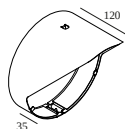

26010 9265 FBRX

Voor gedetailleerde montage gegevens, consulteer de handleiding : [26010_XX65_HAND.pdf](#)

VERVOLLEDIG UW SPECIFICATIE

Montagemateriaal voor buitenpaaltjes

26070 0040 FBRX FRAX PIN FBRX

26070 0040 N FRAX PIN N

26070 0040 PGR FRAX PIN PGR

Bevestigingscomponenten

26070 0060 FBRX FRAX BRACKET FBRX

26070 0060 N FRAX BRACKET N

26070 0060 PGR FRAX BRACKET PGR

Licht veranderende onderdelen

26070 0020 N FRAX M KAP N

DELTALIGHT