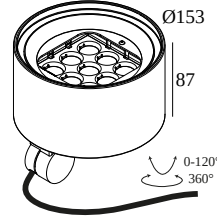

FRAX MB 92726 DIM5

26010 9265 FBRX

BESCHIKBAAR IN

FLEMISH BRONZE VOOR BUITEN 26010 9265 FBRX

ANTRACIET 26010 9265 N

DENNENGRÖEN 26010 9265 PGR

[Bekijk op website](#)

Algemene info

LOCATIE	buiten
INSTALLATIE	Vloer Opbouw,Wand Opbouw
STOF EN WATERDICHTHEID	IP65
IK	IK08
GEWICHT (KG)	2,1
RICHTBAARHEID	0° tot 120° zwenkbaar, 360° roteerbaar
INFO	9 x LENS SP-14° INCL.DIMMABLE LED POWER SUPPLY 900mA-DC INCL.BEAM LENS 26° INCL.1 x CABLE H05 RN-F 5 x 1mm² 2m

Elektrische info

ELEKTRISCH	110-277V / 50-60Hz
KLASSE	I
VOEDING INBEGREPEN	YES
DIM TYPE	DALI
ENERGIE KLASSE	F
CERTIFICATES	EPD, RCM

Info lichtbron

LIGHTSOURCE NAME	LED
LICHTBRON	LED cluster 23,4W / CRI>90 (R9: 50) / 2700K / 2423lm
TM-30 WAARDEN	Rf: 91 / Rg: 100
SMD	SDCM3
RISK-GROEP	RG2
LM80	L80 > 150000
BEAMANGLE	26°
LED TECHNIEK (LICHTBRON)	2423lm // 23,4W // 103lm/W
LED TECHNIEK (TOESTEL)	1745lm // 26,9W // 65lm/W

Benodigdheden

FRAX BRACKET
FRAX PIN
FRAX STRAP

Opties

FRAX ANTI VANDAL SCREWS

Accessoires

FRAX M KAP