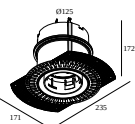

## DEEP RINGO TRIMLESS HE 93040

19441 9330 BRA

**15212 2000** MOUNTING KIT R82 TRIMLESS O.F.A.

Dimensione del foro (mm): 105

### Kit di montaggio - side air + light

**29810 0010** MOUNTING KIT SIDE AIR 101

Dimensione del foro (mm): 168

### Kit di montaggio - top air + light

**29810 0210** MOUNTING KIT TOP AIR 101

Dimensione del foro (mm): 135

### Kit di montaggio - side air only

**29810 0100** MOUNTING KIT SIDE AIR ONLY 1

Dimensione del foro (mm): 168