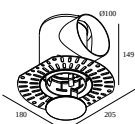

### Kit di montaggio - side air + light

**29810 0010** MOUNTING KIT SIDE AIR 101

Dimensione del foro (mm): 168

### Kit di montaggio - top air + light

**29810 0210** MOUNTING KIT TOP AIR 101

Dimensione del foro (mm): 135

### Kit di montaggio - side air only

**29810 0100** MOUNTING KIT SIDE AIR ONLY 1

Dimensione del foro (mm): 168