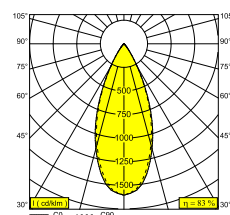

DEEP RINGO TRIMLESS HE 93040

19441 9330 BRA

DISPONIBILE IN

NERO 19441 9330 B

ALU SPAZZOLATO 19441 9330 BRA

ANTRACITE SPAZZOLATO 19441 9330 BRAT

BRONZO MARRONE SPAZZOLATO 19441 9330 BRBB

RAME SPAZZOLATO 19441 9330 BRCU

ORO SPAZZOLATO 19441 9330 BRG

BRONZO VECCHIO SPAZZOLATO 19441 9330 BROB

CREMA 19441 9330 CR

FLEMISH BRONZE 19441 9330 FBR

FLEMISH GOLD 19441 9330 FG

ORO COLORATO 19441 9330 GC

NERO PIANOFORTE 19441 9330 PB

BIANCO 19441 9330 W

[Visualizza sul sito web](#)

Informazioni generali

AMBIENTE	indoor
IP	Soffitto Incasso
DIMENSIONE DEL FORO (MM)	rotondo - Ø KIT
PROFONDITÀ DI INCASSO (MM)	95
PROTEZIONE DELL'INGRESSO	IP23/20
PESO (KG)	0.3
ORIENTABILITÀ	non regolabile
INFORMAZIONI	LENS WFL-40° EXCL.LED POWER SUPPLY 350mA-DC

Informazioni elettriche

CLASSE DI ISOLAMENTO	III
TIPO DI DIMMERAZIONE	a seconda del tipo di alimentazione esterna
CLASSE ENERGETICA	D
CERTIFICATI	EPD, LCA

Informazioni sulla Sorgente luminosa

LIGHTSOURCE NAME	LED
SORGENTE LUMINOSA	LED array 6W / CRI>90 (R9: 50) / 3000K / 945lm
TM-30	rf: 96 / Rg: 99
SDMC	SDCM2
GRUPPO DI RISCHIO	RG1
LM80	L90B10 > 50000
BEAMANGLE	40°
SPECIFICHE TECNICHE (SORGENTE LUMINOSA)	945lm // 6W // 157lm/W
SPECIFICHE TECNICHE (APPARECCHIO DI ILLUMINAZIONE)	768lm // 6,9W // 111lm/W

Note

High Efficacy : > 100lm/W

Requisiti

MOUNTING KIT R82 TRIMLESS O.F.A.

MOUNTING KIT AIR 101