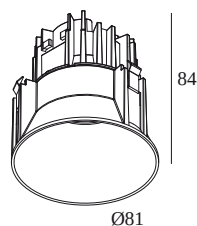

DEEP RINGO TRIMLESS HE 93040

19441 9330 BRA

DISPONIBILE IN

NERO 19441 9330 B

ALU SPAZZOLATO 19441 9330 BRA

ANTRACITE SPAZZOLATO 19441 9330 BRAT

BRONZO MARRONE SPAZZOLATO 19441 9330 BRBB

RAME SPAZZOLATO 19441 9330 BRCU

ORO SPAZZOLATO 19441 9330 BRG

BRONZO VECCHIO SPAZZOLATO 19441 9330 BROB

CREMA 19441 9330 CR

FLEMISH BRONZE 19441 9330 FBR

FLEMISH GOLD 19441 9330 FG

ORO COLORATO 19441 9330 GC

NERO PIANOFORTE 19441 9330 PB

BIANCO 19441 9330 W

[Visualizza sul sito web](#)