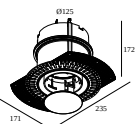

### Kit di montaggio - side air + light

**29810 0010** MOUNTING KIT SIDE AIR 101

Dimensione del foro (mm): 168

### Kit di montaggio - top air + light

**29810 0210** MOUNTING KIT TOP AIR 101

Dimensione del foro (mm): 135

### Kit di montaggio - side air only

**29810 0100** MOUNTING KIT SIDE AIR ONLY 1

Dimensione del foro (mm): 168

### Kit di montaggio - top air only

**29810 0200** MOUNTING KIT TOP AIR ONLY 1

Dimensione del foro (mm): 135