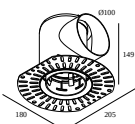

## DEEP RINGO TRIMLESS HE 93040

19441 9330 BRA

**15212 2000** MOUNTING KIT R82 TRIMLESS O.F.A.

Dimensione del foro (mm): 105

### Kit di montaggio - side air + light

**29810 0010** MOUNTING KIT SIDE AIR 101

Dimensione del foro (mm): 168