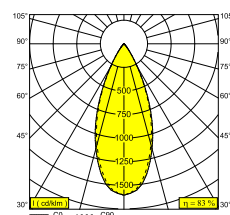

[Ver en el sitio web](#)

Información general

UBICACIÓN	interior
INSTALACIÓN	Techo Empotrado
FORMA/TAMAÑO DE CORTE (MM)	redondo - Ø KIT
PROFUNDIDAD EMPOTRADA (MM)	95
PROTECCIÓN DE INGRESO	IP23/20
PESO (KG)	0.3
CAPACIDAD DE AJUSTE	no ajustable
INFORMACIÓN	LENS WFL-40° EXCL.LED POWER SUPPLY 350mA-DC