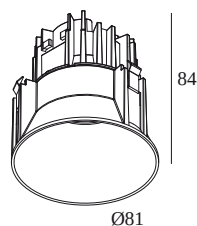

[Ver en el sitio web](#)

Información general

UBICACIÓN	interior
INSTALACIÓN	Techo Empotrado
FORMA/TAMAÑO DE CORTE (MM)	redondo - Ø KIT
PROFUNDIDAD EMPOTRADA (MM)	95
PROTECCIÓN DE INGRESO	IP23/20
PESO (KG)	0.3
CAPACIDAD DE AJUSTE	no ajustable
INFORMACIÓN	LENS WFL-40° EXCL.LED POWER SUPPLY 350mA-DC

Dimensión de corte (mm): 42

300 90 116 LED POWER SUPPLY 350mA-DC / 18W DIM8

2->2

Tipo de regulación: con corte de fase

Dimensión de corte (mm): 55

21012 0515 LED POWER SUPPLY MULTI POWER DIM5

1(1)

Tipo de regulación: con DALI

Dimensión de corte (mm): 55

21012 0520 LED POWER SUPPLY 350mA-DC / 8W

1(0)

Tipo de regulación: no dimerizable

Dimensión de corte (mm): 47

21012 0575 LED POWER SUPPLY MULTI POWER DIM5

2->3(2)

Tipo de regulación: con DALI