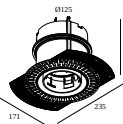

Dimensión de corte (mm): 55

Mounting Kit

15212 2000 MOUNTING KIT R82 TRIMLESS O.F.A.

Dimensión de corte (mm): 105

DELTALIGHT

DEEP RINGO TRIMLESS HE 93040

19441 9330 BRA

Mounting Kit techo tensado

15212 0070 MOUNTING KIT R82 TRIMLESS CSC

15212 0150 MOUNTING KIT R82 TRIMLESS WSC

Juegos de montaje - side air + light

29810 0010 MOUNTING KIT SIDE AIR 101

Dimensión de corte (mm): 168

Juegos de montaje - top air + light

29810 0210 MOUNTING KIT TOP AIR 101

Dimensión de corte (mm): 135

Juegos de montaje - side air only

29810 0100 MOUNTING KIT SIDE AIR ONLY 1

Dimensión de corte (mm): 168

Juegos de montaje - top air only

29810 0200 MOUNTING KIT TOP AIR ONLY 1

Dimensión de corte (mm): 135

DELTALIGHT

DEEP RINGO TRIMLESS HE 93040

19441 9330 BRA

Juegos de montaje - no air

29810 0050 MOUNTING KIT NO AIR 101

Dimensión de corte (mm): 168

Notes: