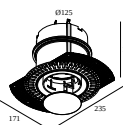

15212 0070 MOUNTING KIT R82 TRIMLESS CSC

15212 0150 MOUNTING KIT R82 TRIMLESS WSC

Juegos de montaje - side air + light

29810 0010 MOUNTING KIT SIDE AIR 101

Dimensión de corte (mm): 168

Juegos de montaje - top air + light

29810 0210 MOUNTING KIT TOP AIR 101

Dimensión de corte (mm): 135

Juegos de montaje - side air only

29810 0100 MOUNTING KIT SIDE AIR ONLY 1

Dimensión de corte (mm): 168

Juegos de montaje - top air only

29810 0200 MOUNTING KIT TOP AIR ONLY 1

Dimensión de corte (mm): 135

DELTALIGHT

DEEP RINGO TRIMLESS HE 93040

19441 9330 BRA

Juegos de montaje - no air

29810 0050 MOUNTING KIT NO AIR 101

Dimensión de corte (mm): 168

Notes: