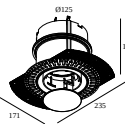

Ausschnittmaß (mm): 55

Mounting Kit

15212 2000 MOUNTING KIT R82 TRIMLESS O.F.A.

Ausschnittmaß (mm): 105

DELTALIGHT

DEEP RINGO TRIMLESS HE 93040

19441 9330 BRA

Mounting Kit Spanndecken

15212 0070 MOUNTING KIT R82 TRIMLESS CSC

15212 0150 MOUNTING KIT R82 TRIMLESS WSC

Montagesätze -air + light

29810 0010 MOUNTING KIT SIDE AIR 101

Ausschnittmaß (mm): 168

Montagesätze - top air + light

29810 0210 MOUNTING KIT TOP AIR 101

Ausschnittmaß (mm): 135

Montagesätze - side air only

29810 0100 MOUNTING KIT SIDE AIR ONLY 1

Ausschnittmaß (mm): 168

Montagesätze - top air only

29810 0200 MOUNTING KIT TOP AIR ONLY 1

Ausschnittmaß (mm): 135

DELTALIGHT

DEEP RINGO TRIMLESS HE 93040

19441 9330 BRA

Montagesätze - no air

29810 0050 MOUNTING KIT NO AIR 101

Ausschnittmaß (mm): 168

Notes: