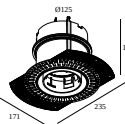

Ausschnittmaß (mm): 55

Mounting Kit

15212 2000 MOUNTING KIT R82 TRIMLESS O.F.A.

Ausschnittmaß (mm): 105

DELTALIGHT

DEEP RINGO TRIMLESS HE 93040

19441 9330 BRA

Mounting Kit Spanndecken

15212 0070 MOUNTING KIT R82 TRIMLESS CSC

15212 0150 MOUNTING KIT R82 TRIMLESS WSC

Montagesätze -air + light

29810 0010 MOUNTING KIT SIDE AIR 101

Ausschnittmaß (mm): 168

Montagesätze - top air + light

29810 0210 MOUNTING KIT TOP AIR 101

Ausschnittmaß (mm): 135

Montagesätze - side air only

29810 0100 MOUNTING KIT SIDE AIR ONLY 1

Ausschnittmaß (mm): 168

Montagesätze - top air only

29810 0200 MOUNTING KIT TOP AIR ONLY 1

Ausschnittmaß (mm): 135