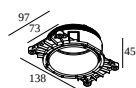

Ausschnittmaß (mm): 55

21012 0520 LED POWER SUPPLY 350mA-DC / 8W

1(0)

Dimmtyp: nicht dimmbar

Ausschnittmaß (mm): 47

21012 0575 LED POWER SUPPLY MULTI POWER DIM5

2->3(2)

Dimmtyp: DALI

Ausschnittmaß (mm): 55

Mounting Kit

15212 2000 MOUNTING KIT R82 TRIMLESS O.F.A.

Ausschnittmaß (mm): 105

DELTALIGHT

DEEP RINGO TRIMLESS HE 93040

19441 9330 BRA

Mounting Kit Spanndecken