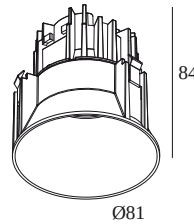

[Auf der Website anzeigen](#)

Allgemeine Information

ANWENDUNGSBEREICH	innenbereich
INSTALLATION	Decke Einbau
FORM / GRÖSSE DES AUSSCHNITTS (MM)	rund - Ø KIT
EINBAUTIEFE (MM)	95
SCHUTZ GEGEN EINDRINGEN	IP23/20
GEWICHT (KG)	0.3
VERSTELLBARKEIT	nicht verstellbar
INFORMATION	LENS WFL-40° EXCL.LED POWER SUPPLY 350mA-DC

Ausschnittmaß (mm): 42

300 90 116 LED POWER SUPPLY 350mA-DC / 18W DIM8

2->2

Dimmtyp: Phasenabschnitt

Ausschnittmaß (mm): 55

21012 0515 LED POWER SUPPLY MULTI POWER DIM5

1(1)

Dimmtyp: DALI

Ausschnittmaß (mm): 55

21012 0520 LED POWER SUPPLY 350mA-DC / 8W

1(0)

Dimmtyp: nicht dimmbar

Ausschnittmaß (mm): 47

21012 0575 LED POWER SUPPLY MULTI POWER DIM5

2->3(2)

Dimmtyp: DALI

Ausschnittmaß (mm): 135

Montagesätze - side air only

29810 0100 MOUNTING KIT SIDE AIR ONLY 1

Ausschnittmaß (mm): 168

Montagesätze - top air only

29810 0200 MOUNTING KIT TOP AIR ONLY 1

Ausschnittmaß (mm): 135