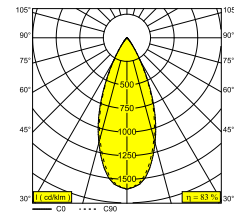

[Auf der Website anzeigen](#)

Allgemeine Information

ANWENDUNGSBEREICH	innenbereich
INSTALLATION	Decke Einbau
FORM / GRÖSSE DES AUSSCHNITTS (MM)	rund - Ø KIT
EINBAUTIEFE (MM)	95
SCHUTZ GEGEN EINDRINGEN	IP23/20
GEWICHT (KG)	0.3
VERSTELLBARKEIT	nicht verstellbar
INFORMATION	LENS WFL-40° EXCL.LED POWER SUPPLY 350mA-DC

Elektrische Informationen

KLASSE	III
ART DER DIMMUNG	Abhängig von der Art der externen Stromversorgung
ENERGIEKLASSE	D
ZERTIFIKATE	EPD, LCA

Lichtquelle Info

LIGHTSOURCE NAME	LED
LICHTQUELLE	LED array 6W / CRI>90 (R9: 50) / 3000K / 945lm
TM-30	rf: 96 / Rg: 99
SDCM	SDCM2
RISIKOGRUPPE	RG1
LM80	L90B10 > 50000
BEAMANGLE	40°
LED -TECHNIK (LICHTQUELLE)	945lm // 6W // 157lm/W
LED -TECHNIK (LEUCHTE)	768lm // 6,9W // 111lm/W