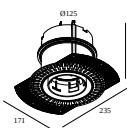

Dimension de découpe (mm): 55

kit de montage

15212 2000 MOUNTING KIT R82 TRIMLESS O.F.A.

Dimension de découpe (mm): 105

DELTALIGHT

DEEP RINGO TRIMLESS HE 93040

19441 9330 BRA

kit de montage plafond tendu

15212 0070 MOUNTING KIT R82 TRIMLESS CSC

15212 0150 MOUNTING KIT R82 TRIMLESS WSC

kit de montage - side air + light

29810 0010 MOUNTING KIT SIDE AIR 101

Dimension de découpe (mm): 168

29810 0100 MOUNTING KIT SIDE AIR ONLY 1

Dimension de découpe (mm): 168

kit de montage - top air + light

29810 0210 MOUNTING KIT TOP AIR 101

Dimension de découpe (mm): 135

kit de montage - top air only

29810 0200 MOUNTING KIT TOP AIR ONLY 1

Dimension de découpe (mm): 135