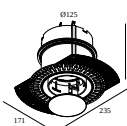

Dimension de découpe (mm): 55

kit de montage

15212 2000 MOUNTING KIT R82 TRIMLESS O.F.A.

Dimension de découpe (mm): 105

DELTALIGHT

DEEP RINGO TRIMLESS HE 93040

19441 9330 BRA

kit de montage plafond tendu

15212 0070 MOUNTING KIT R82 TRIMLESS CSC

15212 0150 MOUNTING KIT R82 TRIMLESS WSC

kit de montage - side air + light

29810 0010 MOUNTING KIT SIDE AIR 101

Dimension de découpe (mm): 168

29810 0100 MOUNTING KIT SIDE AIR ONLY 1

Dimension de découpe (mm): 168

kit de montage - top air + light

29810 0210 MOUNTING KIT TOP AIR 101

Dimension de découpe (mm): 135

kit de montage - top air only

29810 0200 MOUNTING KIT TOP AIR ONLY 1

Dimension de découpe (mm): 135

DELTALIGHT

DEEP RINGO TRIMLESS HE 93040

19441 9330 BRA

kit de montage - no air

29810 0050 MOUNTING KIT NO AIR 101

Dimension de découpe (mm): 168

Notes: