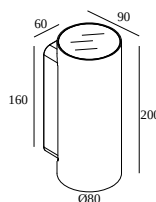

NOCTA RD80 DOWN-UP SP 930 DIM5

30115 9305 W

DOSTĘPNE W

ALU SZARY 30115 9305 A

CZARNY 30115 9305 B

FLEMISH BRONZE NA ZEWNĄTRZ 30115 9305 FBRX

ANTRACYT 30115 9305 N

BIAŁY 30115 9305 W

Zobacz na stronie internetowej

Ogólne informacje

LOKALIZACJA	zewnątrzne
MONTAŻ	Ściana Montowane na powierzchni
STOPIEŃ OCHRONY	IP65
OCHRONA PRZED UDERZENIEM MECHANICZNYM	IK06
WAGA (KG)	1.4
MOŻLIWOŚĆ REGULACJI	bez regulacji
INFORMACJA	INCL.4 x LENS INCL.DIMMABLE LED POWER SUPPLY 700 mA-DC

LIGHTSOURCE NAME	LED
ŹRÓDŁO ŚWIATŁA	4 x (LED array 2W / CRI>90 (R9: 60) / 3000K / 240lm)
TM-30 VALUES	rf: 92 / Rg: 99
SDCM	SDCM3
GRUPA RYZYKA	RG2
LM80	L90B10 > 150000
TECHNOLOGIA LED (ŹRÓDŁO ŚWIATŁA)	960lm // 8W // 120lm/W
TECHNOLOGIA LED (OPRAWA)	788lm // 9,2W // 86lm/W