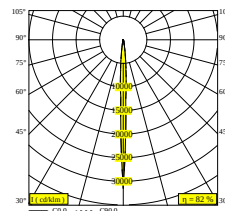

NOCTA RD80 DOWN-UP SP 930 DIM5

30115 9305 W

DOSTĘPNE W

ALU SZARY 30115 9305 A

CZARNY 30115 9305 B

FLEMISH BRONZE NA ZEWNĄTRZ 30115 9305 FBRX

ANTRACYT 30115 9305 N

BIAŁY 30115 9305 W

Zobacz na stronie internetowej

Ogólne informacje

LOKALIZACJA	zewnątrzne
MONTAŻ	Ściana Montowane na powierzchni
STOPIEŃ OCHRONY	IP65
OCHRONA PRZED UDERZENIEM MECHANICZNYM	IK06
WAGA (KG)	1.4
MOŻLIWOŚĆ REGULACJI	bez regulacji
INFORMACJA	INCL.4 x LENS INCL.DIMMABLE LED POWER SUPPLY 700 mA-DC