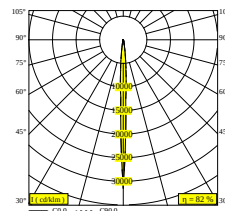

NOCTA RD80 DOWN-UP SP 930 DIM5

30115 9305 W

DISPONIBLE EN

ALU GRIS 30115 9305 A

NEGRO 30115 9305 B

FLEMISH BRONZE PARA EXTERIORES 30115 9305 FBRX

ANTRACITA 30115 9305 N

BLANCO 30115 9305 W

Ver en el sitio web

Información general

UBICACIÓN	exterior
INSTALACIÓN	Pared Al superficie
PROTECCIÓN DE INGRESO	IP65
PROTECCIÓN CONTRA EL IMPACTO MECÁNICO	IK06
PESO (KG)	1.4
CAPACIDAD DE AJUSTE	no ajustable
INFORMACIÓN	INCL.4 x LENS INCL.DIMMABLE LED POWER SUPPLY 700 mA-DC