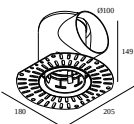

2

Tipo de regulación: con DALI

Dimensión de corte (mm): 30

DELTALIGHT

DEEP RINGO TRIMLESS OK LED 93033

202 145 811 932 W

Mounting Kit

15212 2000 MOUNTING KIT R82 TRIMLESS O.F.A.

Dimensión de corte (mm): 105

Mounting Kit techo tensado

15212 0070 MOUNTING KIT R82 TRIMLESS CSC

15212 0150 MOUNTING KIT R82 TRIMLESS WSC

Juegos de montaje - side air + light

29810 0020 MOUNTING KIT SIDE AIR 102

Dimensión de corte (mm): 168

Juegos de montaje - top air + light

29810 0220 MOUNTING KIT TOP AIR 102

Dimensión de corte (mm): 135

Juegos de montaje - side air only

29810 0100 MOUNTING KIT SIDE AIR ONLY 1

Dimensión de corte (mm): 168

Dimensión de corte (mm): 168

Notes: