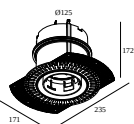

2

Tipo de regulación: con DALI

Dimensión de corte (mm): 30

DELTALIGHT

DEEP RINGO TRIMLESS OK LED 93033

202 145 811 932 W

Mounting Kit

15212 2000 MOUNTING KIT R82 TRIMLESS O.F.A.

Dimensión de corte (mm): 105

Mounting Kit techo tensado

15212 0070 MOUNTING KIT R82 TRIMLESS CSC

15212 0150 MOUNTING KIT R82 TRIMLESS WSC

Juegos de montaje - side air + light

29810 0020 MOUNTING KIT SIDE AIR 102

Dimensión de corte (mm): 168

Juegos de montaje - top air + light

29810 0220 MOUNTING KIT TOP AIR 102

Dimensión de corte (mm): 135

Juegos de montaje - side air only

29810 0100 MOUNTING KIT SIDE AIR ONLY 1

Dimensión de corte (mm): 168

Dimensión de corte (mm): 168

Notes: