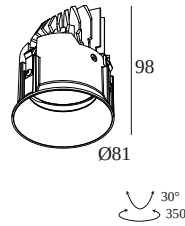

[Ver en el sitio web](#)

Información general

UBICACIÓN	interior
INSTALACIÓN	Techo Empotrado
FORMA/TAMAÑO DE CORTE (MM)	redondo - Ø KIT
PROFUNDIDAD EMPOTRADA (MM)	105
PROTECCIÓN DE INGRESO	IP20
PESO (KG)	0.3
CAPACIDAD DE AJUSTE	0° to 30° giratorio, 355° orientable
INFORMACIÓN	REFLECTOR FL-33° EXCL.LED POWER SUPPLY 350-500mA-DC

1

Tipo de regulación: con DALI

Dimensión de corte (mm): 45

300 48 350 MDL LED POWER CONVERTER 48V-DC to 350 mA-DC / 15W MDL

1

Tipo de regulación: no dimerizable

Dimensión de corte (mm): 30

300 48 350 WDL LED POWER CONVERTER 48V-DC to 350 mA-DC / 15W WDL

Tipo de regulación: con corte de fase o switch de presión

Dimensión de corte (mm): 56

300 90 63 LED POWER SUPPLY MULTI-POWER DIM9

4(4) | 4(4)

Tipo de regulación: 1 a 10 V o DALI o switch de presión

Dimensión de corte (mm): 82

Dimensión de corte (mm): 84

300 90 124 LED POWER SUPPLY MULTI-POWER DIM7

3(2) | 2(1)

Tipo de regulación: 1 a 10 V o switch de presión

Dimensión de corte (mm): 55

300 90 125 LED POWER SUPPLY MULTI-POWER MINI DIM5