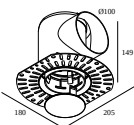

Dimensión de corte (mm): 105

Mounting Kit techo tensado

15212 0070 MOUNTING KIT R82 TRIMLESS CSC

15212 0150 MOUNTING KIT R82 TRIMLESS WSC

Juegos de montaje - side air + light

29810 0020 MOUNTING KIT SIDE AIR 102

Dimensión de corte (mm): 168

Juegos de montaje - top air + light

29810 0220 MOUNTING KIT TOP AIR 102

Dimensión de corte (mm): 135

Juegos de montaje - side air only

29810 0100 MOUNTING KIT SIDE AIR ONLY 1

Dimensión de corte (mm): 168

DELTALIGHT

DEEP RINGO TRIMLESS OK LED 93033

202 145 811 932 W

Juegos de montaje - top air only

29810 0200 MOUNTING KIT TOP AIR ONLY 1

Dimensión de corte (mm): 135

Juegos de montaje - no air

29810 0060 MOUNTING KIT NO AIR 102

Dimensión de corte (mm): 168

Notes: