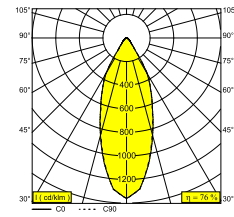

DEEP RINGO TRIMLESS OK LED 93033

202 145 811 932 W

DISPONIBLE EN

NEGRO 202 145 811 932 B
ALU CEPILLADO 202 145 811 932 BRA
ANTRACITA CEPILLADO 202 145 811 932 BRAT
BRONCE MARRÓN CEPILLADO 202 145 811 932 BRBB
COBRE CEPILLADO 202 145 811 932 BRCU
ORO CEPILLADO 202 145 811 932 BRG
BRONCE VIEJO CEPILLADO 202 145 811 932 BROB
CREMA 202 145 811 932 CR
FLEMISH BRONZE 202 145 811 932 FBR
FLEMISH GOLD 202 145 811 932 FG
ORO COLOREADO 202 145 811 932 GC
BLANCO 202 145 811 932 W

[Ver en el sitio web](#)

Información general

UBICACIÓN	interior
INSTALACIÓN	Techo Empotrado
FORMA/TAMAÑO DE CORTE (MM)	redondo - Ø KIT
PROFUNDIDAD EMPOTRADA (MM)	105
PROTECCIÓN DE INGRESO	IP20
PESO (KG)	0.3
CAPACIDAD DE AJUSTE	0° to 30° giratorio, 355° orientable
INFORMACIÓN	REFLECTOR FL-33° EXCL.LED POWER SUPPLY 350-500mA-DC

Información eléctrica

CLASE	III
TIPO DE ATENUACIÓN	dependiendo del tipo de fuente de alimentación externa
CLASIFICACIÓN ENERGÉTICA	D
CERTIFICADOS	CB, ENEC, EPD, LCA

Información de la fuente de luz

LIGHTSOURCE NAME	LED
FUENTE DE LUZ	LED array 5,8-8,6W / CRI>90 (R9: 52) / 3000K / 787-1089lm
TM-30-15 VALUES	rf: 90 / Rg: 99
SDCM	SDCM1
GRUPO DE RIESGO	RG1
LM80	L90B10 > 50000
BEAMANGLE	33°
INFORMACIÓN TÉCNICA LED (FUENTE DE LUZ)	1089lm // 8,6W // 127lm/W
INFORMACIÓN TÉCNICA LED (LUMINARIA)	828lm // 9,9W // 84lm/W

Requisitos

MOUNTING KIT R82 TRIMLESS O.F.A.
MOUNTING KIT AIR 102
LED POWER SUPPLY 350 / 500mA-DC DIM (Remote)