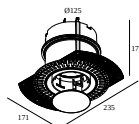

Dimensión de corte (mm): 105

Mounting Kit techo tensado

15212 0070 MOUNTING KIT R82 TRIMLESS CSC

15212 0150 MOUNTING KIT R82 TRIMLESS WSC

Juegos de montaje - side air + light

29810 0020 MOUNTING KIT SIDE AIR 102

Dimensión de corte (mm): 168

Juegos de montaje - top air + light

29810 0220 MOUNTING KIT TOP AIR 102

Dimensión de corte (mm): 135

Juegos de montaje - side air only

29810 0100 MOUNTING KIT SIDE AIR ONLY 1

Dimensión de corte (mm): 168

DELTALIGHT

DEEP RINGO TRIMLESS OK LED 93033

202 145 811 932 W

Juegos de montaje - top air only

29810 0200 MOUNTING KIT TOP AIR ONLY 1

Dimensión de corte (mm): 135

Juegos de montaje - no air

29810 0060 MOUNTING KIT NO AIR 102

Dimensión de corte (mm): 168

Notes: