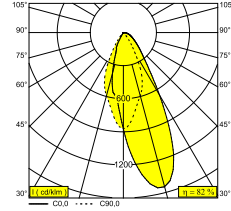

ENTERO SQ-S TRIMLESS WALLWASH TW 940

28565 9000 B

BESCHIKBAAR IN
ZWART 28565 9000 B
GOUD KLEUR 28565 9000 GC
WIT 28565 9000 W

 [Bekijk op website](#)

Algemene info

LOCATIE	binnen
INSTALLATIE	Plafond Inbouw
ZAAGMAAT/OPENING (MM)	rechthoekig - Ø KIT
INBOUWDIEPTE (MM)	95
STOF EN WATERDICHTHEID	IP20
GEWICHT (KG)	0.145
RICHTBAARHEID	niet richtbaar
INFO	REFLECTOR WALLWASH EXCL.LED POWER SUPPLY 500mA-DC TW - (DALI DT8)

Elektrische info

KLASSE	III
DIM TYPE	afhankelijk van de te kiezen externe voeding
ENERGIE KLASSE	E
CERTIFICATEN	CB, ENEC, EPD

Info lichtbron

LIGHTSOURCE NAME	LED
LICHTBRON	LED array 9W / CRI>90 (R9: 50) / 1800K-4000K / 979lm
TM-30-15 WAARDEN	rf: 89 / Rg: 100
SDCM	SDCM2
RISK-GROEP	RG1
LM80	L90B10 > 50000
LED TECHNIEK (LICHTBRON)	979lm // 9W // 109lm/W
LED TECHNIEK (TOESTEL)	801lm // 10,4W // 77lm/W