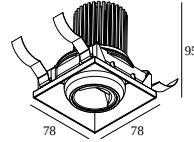

ENTERO SQ-S TRIMLESS WALLWASH TW 940

28565 9000 B

BESCHIKBAAR IN
ZWART 28565 9000 B
GOUD KLEUR 28565 9000 GC
WIT 28565 9000 W

 [Bekijk op website](#)

Algemene info

LOCATIE	binnen
INSTALLATIE	Plafond Inbouw
ZAAGMAAT/OPENING (MM)	rechthoekig - Ø KIT
INBOUWDIEPTE (MM)	95
STOF EN WATERDICHTHEID	IP20
GEWICHT (KG)	0.145
RICHTBAARHEID	niet richtbaar
INFO	REFLECTOR WALLWASH EXCL.LED POWER SUPPLY 500mA-DC TW - (DALI DT8)

Elektrische info

KLASSE	III
DIM TYPE	afhankelijk van de te kiezen externe voeding
ENERGIE KLASSE	E
CERTIFICATEN	CB, ENEC, EPD

Info lichtbron

LIGHTSOURCE NAME	LED
LICHTBRON	LED array 9W / CRI>90 (R9: 50) / 1800K-4000K / 979lm
TM-30-15 WAARDEN	rf: 89 / Rg: 100
SDCM	SDCM2
RISK-GROEP	RG1
LM80	L90B10 > 50000
LED TECHNIEK (LICHTBRON)	979lm // 9W // 109lm/W
LED TECHNIEK (TOESTEL)	801lm // 10,4W // 77lm/W

Min. stroom | Max. stroom

21012 0355 LED POWER SUPPLY 500mA-DC 2CH TW DIM5

2

Dimtype: DALI

Uitsparingsmaat (mm): 85

Montage kit

28400 0040 MOUNTING KIT ENTERO SQ-S

Uitsparingsmaat (mm): 106 x 106