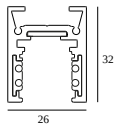

10

Dimmtyp: nicht dimmbar

Ausschnittmaß (mm): 40

21012 0240 LED POWER SUPPLY 48V-DC / 200W

20

Dimmtyp: nicht dimmbar

Ausschnittmaß (mm): 40

KOMPATIBLE KOMPOSITIONEN

SHIFTLINE M26L profile (+ SHIFTLINE M26L MATRIX)

Erhältliche Farben

23358 0000 SLM26L - PROFILE

23358 0010 SLM26L - PROFILE 1m

23358 0020 SLM26L - PROFILE 2m

DELTALIGHT

M26L - SPY 39 WALLWASH 927 DIM5

23434 9205 BROB