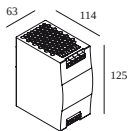

300 89 48 240 LED POWER SUPPLY 48V-DC / 240W DIN

24 ☐

Dimmtyp: nicht dimmbar