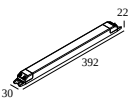

10

Dimmtyp: nicht dimmbar

Ausschnittmaß (mm): 40

21012 0240 LED POWER SUPPLY 48V-DC / 200W

20

Dimmtyp: nicht dimmbar

Ausschnittmaß (mm): 40

KOMPATIBLE KOMPOSITIONEN