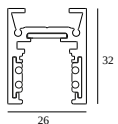

10

Dimmtyp: nicht dimmbar

Ausschnittmaß (mm): 40

21012 0240 LED POWER SUPPLY 48V-DC / 200W

20

Dimmtyp: nicht dimmbar

Ausschnittmaß (mm): 40

KOMPATIBLE KOMPOSITIONEN

SHIFTLINE M26L profile (+ SHIFTLINE M26L MATRIX)

Erhältliche Farben

23358 0000 SLM26L - PROFILE

23358 0010 SLM26L - PROFILE 1m

23358 0020 SLM26L - PROFILE 2m

DELTALIGHT

M26L - SPY 39 WALLWASH 927 DIM5

23434 9205 BROB