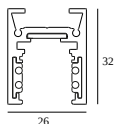

10

Dimmtyp: nicht dimmbar

Ausschnittmaß (mm): 40

21012 0240 LED POWER SUPPLY 48V-DC / 200W

20

Dimmtyp: nicht dimmbar

Ausschnittmaß (mm): 40

KOMPATIBLE KOMPOSITIONEN

SHIFTLINE M26L profile (+ SHIFTLINE M26L MATRIX)

Erhältliche Farben

23358 0000 SLM26L - PROFILE

23358 0010 SLM26L - PROFILE 1m

23358 0020 SLM26L - PROFILE 2m

DELTALIGHT

M26L - SPY 39 WALLWASH 927 DIM5

23434 9205 BROB