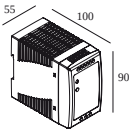

DELTALIGHT

M26L - SPY 39 WALLWASH 927 DIM5

23434 9205 BROB

SPEZIFIKATION FERTIGSTELLEN

LED Betriebsgeräte

Leuchten

Leuchten gibt an, wie viele Geräte an das Netzteil angeschlossen werden können (min -> max). Die Werte vor und nach dem '|' entsprechen jeweils dem minimalen und maximalen Ansteuerstrom. Werte in Klammern gelten für 110V.

Min. Strom | Max. Strom

300 89 48 100 LED POWER SUPPLY 48V-DC / 100W DIN

10 ☐

Dimmtyp: nicht dimmbar