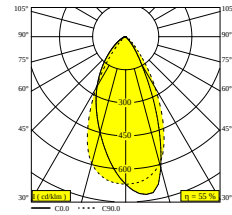

**GEBORSTELD OUD BRONS** 23434 9205 BROB

**FLEMISH BRONZE** 23434 9205 FBR

**FLEMISH GOLD** 23434 9205 FG

**GOUD KLEUR** 23434 9205 GC

**WIT** 23434 9205 W

0-85°/355°

Bekijk op website