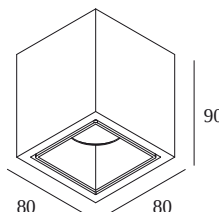

BOXY L 92733 DIM8

10726 9228 W-W

DISPONIBILE IN

ALU GRIGIO-ALU GRIGIO 10726 9228 A-A

NERO-NERO 10726 9228 B-B

BLACK-FLEMISH BRONZE 10726 9228 B-FBR

BLACK-FLEMISH GOLD 10726 9228 B-FG

BIANCO-BIANCO 10726 9228 W-W

[Visualizza sul sito web](#)

Informazioni generali

AMBIENTE	indoor
IP	Soffitto A superficie
PROTEZIONE DELL'INGRESSO	IP20
PESO (KG)	0.5
ORIENTABILITÀ	non regolabile
INFORMAZIONI	REFLECTOR FL-33° INCL.DIMMABLE POWER SUPPLY 350mA-DC