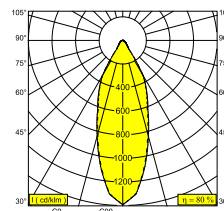

BOXY L 92733 DIM8

10726 9228 W-W

DISPONIBILE IN

ALU GRIGIO-ALU GRIGIO 10726 9228 A-A

NERO-NERO 10726 9228 B-B

BLACK-FLEMISH BRONZE 10726 9228 B-FBR

BLACK-FLEMISH GOLD 10726 9228 B-FG

BIANCO-BIANCO 10726 9228 W-W