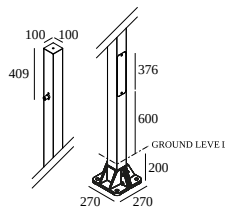

POLESANO 6M - 1 BASE

431 600 321 11 N

ВАРИАНТЫ ЦВЕТА КОРПУСА
АЛЮМ. СЕРЫЙ 431 600 321 11 A
АНТРАЦИТ 431 600 321 11 N

[Веб-страница продукта](#)

| Общая информация | |
|--|---|
| ПРЕДНАЗНАЧЕН ДЛЯ УСТАНОВКИ | наружное |
| МОНТАЖ | ПОЛ НАКЛАДНОЙ |
| ЗАЩИТА ОТ ПЫЛИ И ВЛАГИ | IP54 |
| ЗАЩИТА ОТ МЕХАНИЧЕСКОГО ВОЗДЕЙСТВИЯ | IK08 |
| ВЕС (КГ) | 30 |
| ИНФОРМАЦИЯ | INCL.1 x CABLE H05 RN-F 4 x 1mm ² 4m |