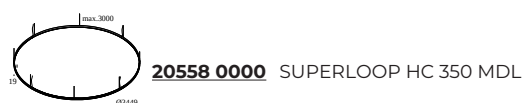

### SUPERLOOP HC MDL XL

Colori disponibili

**20555 0000** SUPERLOOP HC 200 MDL

**20556 0000** SUPERLOOP HC 250 MDL

**20557 0000** SUPERLOOP HC 300 MDL

**20558 0000** SUPERLOOP HC 350 MDL

**20559 0000** SUPERLOOP HC 400 MDL