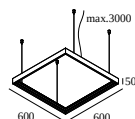

418 482 106 SUPERLOOP S HC 106 MDL