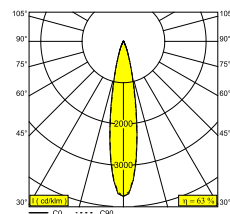

[Visualizza sul sito web](#)

Informazioni generali

AMBIENTE	indoor
IP	Sistemi a bassa tensione Montato su apparecchio di sistema
PROTEZIONE DELL'INGRESSO	IP20
PESO (KG)	0.4
ORIENTABILITÀ	0° to 90° girevole, 355° rotazione
INFORMAZIONI	REFLECTOR FL-20° INCL.CLIP 48V ADAPTER EXCL.LED POWER SUPPLY 48V-DC Optional REFLECTORS 30° & 45° available

Informazioni elettriche

ELETTRICO	48V-DC
CLASSE DI ISOLAMENTO	III
TIPO DI DIMMERAZIONE	MDL = 1-10 V o DALI o con pulsante na
CLASSE ENERGETICA	F

Informazioni sulla Sorgente luminosa

LIGHTSOURCE NAME	LED
SORGENTE LUMINOSA	LED array 10,2W / CRI>90 (R9: 50) / 3000K-1800K / 1038lm
SDMC	SDCM2
GRUPPO DI RISCHIO	RG1
LM80	L90B10 > 50000
BEAMANGLE	20°
SPECIFICHE TECNICHE (SORGENTE LUMINOSA)	1038lm // 10,2W // 109lm/W
SPECIFICHE TECNICHE (APPARECCHIO DI ILLUMINAZIONE)	650lm // 11,7W // 55lm/W

Requisiti

SPY 52 TUBE

LED POWER SUPPLY 48V-DC

Opzioni

DIMMABLE MODULATOR

Accessori

HONEYCOMB 42

SPREAD LENS 42

LINEAR SPREAD LENS 42

SOFTENING LENS 42

GLASS SBL 42

Delta Light NV may revise the information and technical data at any time without notice. Version: 29/04/2026