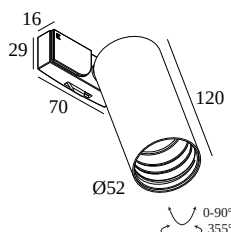

[Visualizza sul sito web](#)

Informazioni generali

AMBIENTE	indoor
IP	Sistemi a bassa tensione Montato su apparecchio di sistema
PROTEZIONE DELL'INGRESSO	IP20
PESO (KG)	0.4
ORIENTABILITÀ	0° to 90° girevole, 355° rotazione
INFORMAZIONI	REFLECTOR FL-20° INCL.CLIP 48V ADAPTER EXCL.LED POWER SUPPLY 48V-DC Optional REFLECTORS 30° & 45° available

Informazioni elettriche

ELETTRICO	48V-DC
CLASSE DI ISOLAMENTO	III
TIPO DI DIMMERAZIONE	MDL = 1-10 V o DALI o con pulsante na
CLASSE ENERGETICA	F

Informazioni sulla Sorgente luminosa

LIGHTSOURCE NAME	LED
SORGENTE LUMINOSA	LED array 10,2W / CRI>90 (R9: 50) / 3000K-1800K / 1038lm
SDMC	SDCM2
GRUPPO DI RISCHIO	RG1
LM80	L90B10 > 50000
BEAMANGLE	20°
SPECIFICHE TECNICHE (SORGENTE LUMINOSA)	1038lm // 10,2W // 109lm/W
SPECIFICHE TECNICHE (APPARECCHIO DI ILLUMINAZIONE)	650lm // 11,7W // 55lm/W

Requisiti

SPY 52 TUBE

LED POWER SUPPLY 48V-DC

Opzioni

DIMMABLE MODULATOR

Accessori

HONEYCOMB 42

SPREAD LENS 42

LINEAR SPREAD LENS 42

SOFTENING LENS 42

GLASS SBL 42

Delta Light NV may revise the information and technical data at any time without notice. Version: 29/04/2026