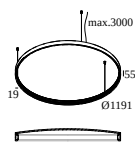

SUPERLOOP PLUS MDL

Erhältliche Farben

20564 0000 SUPERLOOP PLUS HC 70 MDL

20565 0000 SUPERLOOP PLUS HC 90 MDL

DELTALIGHT

SUPERLOOP-SPY 52 SOFT 93020 MDL

20583 9020 W

20566 0000 SUPERLOOP PLUS HC 120 MDL