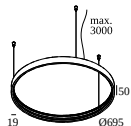

19810 0100 W SPY 52 TUBE W

Austauschbarer Reflektor / Linse

19810 0180 SPY 52 REFLECTOR 20°

19810 0190 SPY 52 REFLECTOR 45°

19810 0240 SPY 52 REFLECTOR 30°

KOMPATIBLE KOMPOSITIONEN

SUPERLOOP HC MDL

Erhältliche Farben

418 481 07 SUPERLOOP HC 70 MDL

418 481 09 SUPERLOOP HC 90 MDL

418 481 12 SUPERLOOP HC 120 MDL

DELTALIGHT

SUPERLOOP-SPY 52 SOFT 93020 MDL

20583 9020 W

418 481 17 SUPERLOOP HC 170 MDL

SUPERLOOP HC MDL XL