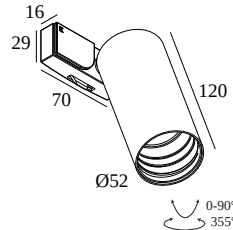

 [Auf der Website anzeigen](#)

Allgemeine Information

ANWENDUNGSBEREICH	innenbereich
INSTALLATION	Niederspannungssysteme Niederspannungssysteme montiert
SCHUTZ GEGEN EINDRINGEN	IP20
GEWICHT (KG)	0.4
VERSTELLBARKEIT	0° to 90° schwenkbar, 355° drehbar
INFORMATION	REFLECTOR FL-20° INCL.CLIP 48V ADAPTER EXCL.LED POWER SUPPLY 48V-DC Optional REFLECTORS 30° & 45° available