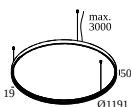

19810 0100 W SPY 52 TUBE W

Austauschbarer Reflektor / Linse

19810 0180 SPY 52 REFLECTOR 20°

19810 0190 SPY 52 REFLECTOR 45°

19810 0240 SPY 52 REFLECTOR 30°

KOMPATIBLE KOMPOSITIONEN

SUPERLOOP HC MDL

Erhältliche Farben

418 481 07 SUPERLOOP HC 70 MDL

418 481 09 SUPERLOOP HC 90 MDL

418 481 12 SUPERLOOP HC 120 MDL

DELTALIGHT

SUPERLOOP-SPY 52 SOFT 93020 MDL

20583 9020 W

418 481 17 SUPERLOOP HC 170 MDL

SUPERLOOP HC MDL XL