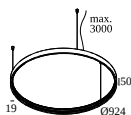

Beenden Sie Ihr Produkt

19810 0100 B SPY 52 TUBE B

DELTALIGHT

SUPERLOOP-SPY 52 SOFT 93020 MDL

20583 9020 W

19810 0100 FBR SPY 52 TUBE FBR

19810 0100 FG SPY 52 TUBE FG

19810 0100 GC SPY 52 TUBE GC

19810 0100 W SPY 52 TUBE W

Austauschbarer Reflektor / Linse

19810 0180 SPY 52 REFLECTOR 20°

19810 0190 SPY 52 REFLECTOR 45°

19810 0240 SPY 52 REFLECTOR 30°

KOMPATIBLE KOMPOSITIONEN

SUPERLOOP HC MDL

Erhältliche Farben

418 481 07 SUPERLOOP HC 70 MDL

418 481 09 SUPERLOOP HC 90 MDL

418 481 12 SUPERLOOP HC 120 MDL

DELTALIGHT

SUPERLOOP-SPY 52 SOFT 93020 MDL

20583 9020 W

418 481 17 SUPERLOOP HC 170 MDL

SUPERLOOP HC MDL XL