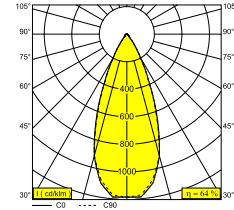

## SOLI - 52 NLT 982745 DIM5

27116 7235 GC

BESCHIKBAAR IN  
**ZWART** 27116 7235 B  
**GOUD KLEUR** 27116 7235 GC  
**WIT** 27116 7235 W

 [Bekijk op website](#)