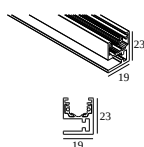

27111 0030 SOLI - PROFILE 3m

Notes: