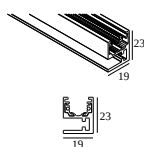

COMPATIBELE DRAAGSTRUCTUREN

SOLISCAPE profile

Beschikbare kleuren

27111 0020 SOLI - PROFILE 2m