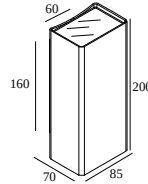

## NOCTA SQ85 DOWN-UP VWFL 930 DIM5

30120 9305 FBRX

DOSTĘPNE W

**ALU SZARY** 30120 9305 A

**CZARNY** 30120 9305 B

**FLEMISH BRONZE NA ZEWNĄTRZ** 30120 9305 FBRX

**ANTRACYT** 30120 9305 N

**BIAŁY** 30120 9305 W

Zobacz na stronie internetowej

| Ogólne informacje                            |   |
|--|---|
| <b>LOKALIZACJA</b>                           | zewnątrzne  |
| <b>MONTAŻ</b>                                | Ściana Montowane na powierzchni                           |
| <b>STOPIEŃ OCHRONY</b>                       | IP65  |
| <b>OCHRONA PRZED UDERZENIEM MECHANICZNYM</b> | IK06  |
| <b>WAGA (KG)</b>                             | 1.4   |
| <b>MOŻLIWOŚĆ REGULACJI</b>                   | bez regulacji   |
| <b>INFORMACJA</b>                            | INCL.2 x LENS<br>INCL.DIMMABLE LED POWER SUPPLY 350 mA-DC |
| Informacje elektryczne                       |   |
| <b>ELEKTRYCZNY</b>                           | 220-240V / 50-60Hz  |
| <b>KLASA</b>                                 | I   |
| <b>W ZESTAWIE ZASILACZ</b>                   | YES   |
| <b>TYP ŚCIEMNIACZA</b>                       | ściemniający poprzez DALI                                 |
| <b>KLASA ENERGETYCZNA</b>                    | E   |
| <b>CERTYFIKATY</b>                           | CB, ENEC, EPD, RCM  |
| Informacje o źródle światła                  |   |
| <b>LIGHTSOURCE NAME</b>                      | LED   |
| <b>ŹRÓDŁO ŚWIATŁA</b>                        | 2 x (LED array 5,8W / CRI>90 (R9: 52) / 3000K / 734lm)    |
| <b>TM-30 VALUES</b>                          | rf: 90 / Rg: 99   |
| <b>SDCM</b>                                  | SDCM1   |
| <b>GRUPA RYZYKA</b>                          | RG1   |
| <b>LM80</b>                                  | L90B10 > 50000  |
| <b>TECHNOLOGIA LED (ŹRÓDŁO ŚWIATŁA)</b>      | 1468lm // 11,6W // 127lm/W                                |
| <b>TECHNOLOGIA LED (OPRAWA)</b>              | 896lm // 13,3W // 67lm/W                                  |