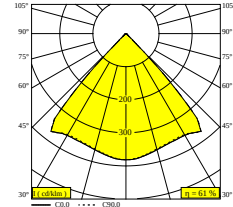

## NOCTA SQ85 DOWN-UP VWFL 930 DIM5

30120 9305 FBRX

DOSTĘPNE W

**ALU SZARY** 30120 9305 A

**CZARNY** 30120 9305 B

**FLEMISH BRONZE NA ZEWNĄTRZ** 30120 9305 FBRX

**ANTRACYT** 30120 9305 N

**BIAŁY** 30120 9305 W