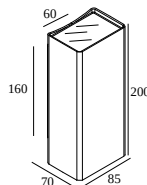

NOCTA SQ85 DOWN-UP VWFL 930 DIM5

30120 9305 FBRX

DISPONIBILE IN

ALU GRIGIO 30120 9305 A

NERO 30120 9305 B

FLEMISH BRONZE PER ESTERNO 30120 9305 FBRX

ANTRACITE 30120 9305 N

BIANCO 30120 9305 W

[Visualizza sul sito web](#)

Informazioni generali

AMBIENTE	outdoor
IP	Parete A superfice
PROTEZIONE DELL'INGRESSO	IP65
PROTEZIONE CONTRO L'IMPATTO MECCANICO	IK06
PESO (KG)	1.4
ORIENTABILITÀ	non regolabile
INFORMAZIONI	INCL.2 x LENS INCL.DIMMABLE LED POWER SUPPLY 350 mA-DC

LIGHTSOURCE NAME	LED
SORGENTE LUMINOSA	2 x (LED array 5,8W / CRI>90 (R9: 52) / 3000K / 734lm)
TM-30	rf: 90 / Rg: 99
SDMC	SDCM1
GRUPPO DI RISCHIO	RG1
LM80	L90B10 > 50000
SPECIFICHE TECNICHE (SORGENTE LUMINOSA)	1468lm // 11,6W // 127lm/W
SPECIFICHE TECNICHE (APPARECCHIO DI ILLUMINAZIONE)	896lm // 13,3W // 67lm/W