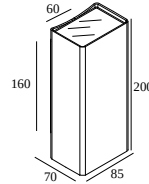

NOCTA SQ85 DOWN-UP VWFL 930 DIM5

30120 9305 FBRX

ERHÄLTlich IN

ALU GRAU 30120 9305 A

SCHWARZ 30120 9305 B

FLEMISH BRONZE FÜR DRAUSSEN 30120 9305 FBRX

ANTHRAZIT 30120 9305 N

WEISS 30120 9305 W

 [Auf der Website anzeigen](#)

Allgemeine Information

ANWENDUNGSBEREICH	aussenbereich
INSTALLATION	Wand Aufbau
SCHUTZ GEGEN EINDRINGEN	IP65
SCHUTZ GEGEN MECHANISCHE EINWIRKUNGEN	IK06
GEWICHT (KG)	1.4
VERSTELLBARKEIT	nicht verstellbar
INFORMATION	INCL.2 x LENS INCL.DIMMABLE LED POWER SUPPLY 350 mA-DC