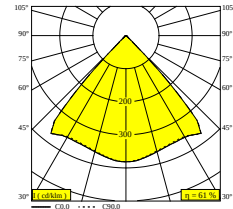

NOCTA SQ85 DOWN-UP VWFL 930 DIM5

30120 9305 FBRX

ERHÄLTlich IN

ALU GRAU 30120 9305 A

SCHWARZ 30120 9305 B

FLEMISH BRONZE FÜR DRAUSSEN 30120 9305 FBRX

ANTHRAZIT 30120 9305 N

WEISS 30120 9305 W