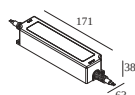

Per istruzioni di installazione dettagliate, consultare il manuale : [418_481_09_HAND.pdf](#)

PARTI COMPATIBILI

Alimentatore per led

300 89 48 90 LED POWER SUPPLY 48V-DC / 90W

DELTALIGHT

SUPERLOOP HC 90 MDL