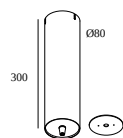

418 48 100 SUPERLOOP POWERBOX H - 48V-DC / 100W

SMART 48