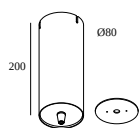

204 62 62 COVERSET S 62

204 80 80 COVERSET S 80

204 90 90 COVERSET S 90

Power box

300 48 060 SUPERLOOP POWERBOX F - 48V / 60W

DELTALIGHT

SUPERLOOP HC 90 MDL

418 481 09 B