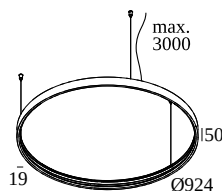

SUPERLOOP HC 90 MDL

418 481 09 B

DISPONIBILE IN

NERO 418 481 09 B

FLEMISH BRONZE 418 481 09 FBR

FLEMISH GOLD 418 481 09 FG

[Visualizza sul sito web](#)

Informazioni generali

AMBIENTE	indoor
IP	Soffitto Sospeso
PROTEZIONE DELL'INGRESSO	IP20
PESO (KG)	3
ORIENTABILITÀ	non regolabile
INFORMAZIONI	INCL.3 x CABLE SUSPENSION SINGLE AUTO. 3.0m INCL.1 x CABLE 2 x 0.75mm²

Informazioni elettriche

CLASSE DI ISOLAMENTO	III

Requisiti

LED POWER SUPPLY 48V-DC
SUPERLOOP POWERBOX 48V-DC

Opzioni

CABLE BASE R / S
COVERSET R 62-90-100 / S 62-80-90
CONNECTION ST / CONNECTION TRIMLESS
SUSPENSION ST / SUSPENSION TRIMLESS
DIMMABLE MODULATOR

Per istruzioni di installazione dettagliate, consultare il manuale : [418_481_09_HAND.pdf](#)

PARTI COMPATIBILI

Alimentatore per led

300 89 48 90 LED POWER SUPPLY 48V-DC / 90W