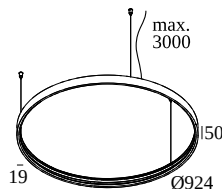

## SUPERLOOP HC 90 MDL

418 481 09 B

ERHÄLTlich IN

**SCHWARZ** 418 481 09 B

**FLEMISH BRONZE** 418 481 09 FBR

**FLEMISH GOLD** 418 481 09 FG

[Auf der Website anzeigen](#)