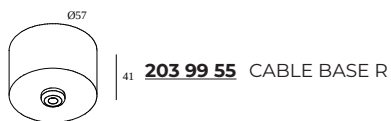

DELTALIGHT

SUPERLOOP HC 90 MDL

418 481 09 B

Stromversorgung