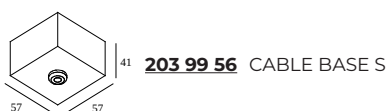

DELTALIGHT

SUPERLOOP HC 90 MDL

418 481 09 B

Stromversorgung