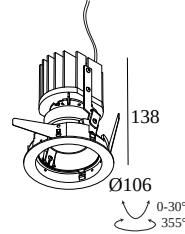

[Auf der Website anzeigen](#)