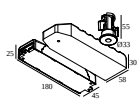

DELTALIGHT

iMAX II ROUND ADJUSTABLE MP 93039

24211 9330 W

Detaillierte Installationsanweisungen finden Sie in der Montageanleitung : [24211_XXXX_HAND.pdf](#)

DECKENKOMPATIBILITÄT

Ceiling Type	Mounting Kit	
System ceiling	15215 0010 - MOUNTING KIT FLUSH iMAX II ROUND	☐ Required
Plasterboard	15215 0010 - MOUNTING KIT FLUSH iMAX II ROUND	☐ Required
Stucanet	15215 0010 - MOUNTING KIT FLUSH iMAX II ROUND	☐ Required
Wood	-	
Stretched ceiling	-	

SPEZIFIKATION FERTIGSTELLEN

Notstrom Einheit

21032 0270 B EMERGENCY UNIT 7W / 1h + LED INDICATOR HOLDER B

☐

Ausschnittmaß (mm): 27

21032 0270 W EMERGENCY UNIT 7W / 1h + LED INDICATOR HOLDER W

☐

LED Betriebsgeräte

Leuchten

Leuchten gibt an, wie viele Geräte an das Netzteil angeschlossen werden können (min -> max). Die Werte vor und nach dem 'l' entsprechen jeweils dem minimalen und maximalen Ansteuerstrom. Werte in Klammern gelten für 110V.

Min. Strom | Max. Strom