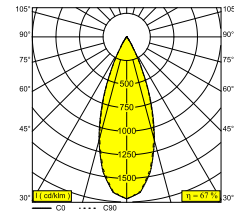

[Auf der Website anzeigen](#)

Allgemeine Information

ANWENDUNGSBEREICH	innenbereich
INSTALLATION	Decke Einbau
FORM / GRÖSSE DES AUSSCHNITTS (MM)	rund - 98
EINBAUTIEFE (MM)	155
DICKE DER BEFESTIGUNGSFLÄCHE (MM)	max.25
SCHUTZ GEGEN EINDRINGEN	IP20 or IP54 (with TUBE IP)
GEWICHT (KG)	0.5
VERSTELLBARKEIT	0° to 30° schwenkbar, 355° drehbar
INFORMATION	LENS FL-39° EXCL.LED POWER SUPPLY 350-500mA-DC

Elektrische Informationen

KLASSE	III
ART DER DIMMUNG	Abhängig von der Art der externen Stromversorgung
ENERGIEKLASSE	E
ZERTIFIKATE	CB, EAC, ENEC

Lichtquelle Info

LIGHTSOURCE NAME	LED
LICHTQUELLE	LED array 11,6-17,2W / CRI>90 (R9: 52) / 3000K / 1524-2101lm
TM-30	rf: 90 / Rg: 99
SDCM	SDCM1
RISIKOGRUPPE	RG1
LM80	L90B10 > 50000
BEAMANGLE	39°
LED -TECHNIK (LICHTQUELLE)	2101lm // 17,2W // 123lm/W
LED -TECHNIK (LEUCHTE)	1414lm // 19,8W // 71lm/W

Bemerkungen

No HONEYCOMB, SPREAD LENS or LINEAR SPREAD LENS @ 500mA !
No accessories with iMAX II TUBE ROUND IP !

Erforderliches Zubehör

iMAX II TUBE ROUND
LED POWER SUPPLY 350 / 500mA-DC DIM

Zubehör

iMAX II ACCESSOIRES