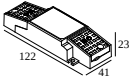

## iMAX II ROUND ADJUSTABLE MP 93039

24211 9330 W

**21012 005W** LED POWER SUPPLY MULTI-POWER COMPACT WDL

1|1

**Dimmtyp:** WDL = Drahtlos dimmbar

**Ausschnittmaß (mm):** 54

**21012 0268** LED POWER SUPPLY MULTI POWER 200-350 / 15W DIM8