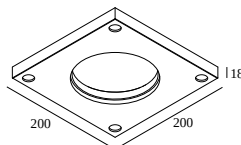

MOUNTING KIT ENTERO RD-L CSC

28400 0090

 [View on website](#)

General info

LOCATION	indoor
WEIGHT (KG)	0.6

For detailed installation instructions, please consult the manual : [28400_0090_HAND.pdf](#)

WHERE USED

28434 9210	ENTERO RD-L TRIMLESS 92710
28434 9310	ENTERO RD-L TRIMLESS 93010
28435 9210	ENTERO RD-L TRIMLESS 92718
28435 9220	ENTERO RD-L TRIMLESS 92730
28435 9230	ENTERO RD-L TRIMLESS 92745
28435 9310	ENTERO RD-L TRIMLESS 93018
28435 9320	ENTERO RD-L TRIMLESS 93030
28435 9330	ENTERO RD-L TRIMLESS 93045
28437 9010	ENTERO RD-L TRIMLESS TW 96518
28437 9020	ENTERO RD-L TRIMLESS TW 96530
28437 9030	ENTERO RD-L TRIMLESS TW 96545
28477 9200	ENTERO RD-L TRIMLESS WALLWASH 927
28477 9300	ENTERO RD-L TRIMLESS WALLWASH 930
28479 9000	ENTERO RD-L TRIMLESS WALLWASH TW 965