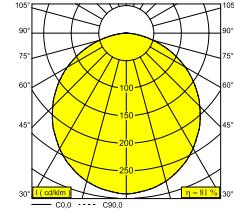

MULTINOVA 55 TW 930 ADM DIM5

28033 9005 W

DOSTĘPNE W
CZARNY 28033 9005 B
BIAŁY 28033 9005 W

Zobacz na stronie internetowej

Ogólne informacje

LOKALIZACJA	wewnętrzne
MONTAŻ	Ramiak Montowane na szynie
STOPIEŃ OCHRONY	IP20
WAGA (KG)	4.6
MOŻLIWOŚĆ REGULACJI	bez regulacji
INFORMACJA	INCL.PC SBL 3F MULTI DIMMABLE POWER ADAPTER - (DALI DT8)

LIGHTSOURCE NAME	LED
ŹRÓDŁO ŚWIATŁA	@ 2700K: LED cluster 19,6W / CRI>90 (R9: 63) / 2700K-6500K / 2885lm Or @ 6500K: LED cluster 19,7W / CRI>90 (R9: 81) / 2700K-6500K / 3075lm
SDCM	SDCM3
GRUPA RYZYKA	RG0
LM80	L70 > 60000
TECHNOLOGIA LED (ŹRÓDŁO ŚWIATŁA)	@ 2700K: 2885lm // 19,6W // 147lm/W Or @ 6500K: 3075lm // 19,7W // 156lm/W
TECHNOLOGIA LED (OPRAWA)	@ 2700K: 2325lm // 22,5W // 103lm/W Or @ 6500K: 2478lm // 22,7W // 109lm/W