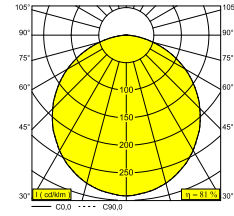

MULTINOVA 55 TW 930 ADM DIM5

28033 9005 W

DISPONIBILE IN
NERO 28033 9005 B
BIANCO 28033 9005 W

 [Visualizza sul sito web](#)

Informazioni generali

AMBIENTE	indoor
IP	Rotaa Montato su guida
PROTEZIONE DELL'INGRESSO	IP20
PESO (KG)	4.6
ORIENTABILITÀ	non regolabile
INFORMAZIONI	INCL.PC SBL 3F MULTI DIMMABLE POWER ADAPTER - (DALI DT8)

LIGHTSOURCE NAME	LED
SORGENTE LUMINOSA	@ 2700K: LED cluster 19,6W / CRI>90 (R9: 63) / 2700K-6500K / 2885lm Or @ 6500K: LED cluster 19,7W / CRI>90 (R9: 81) / 2700K-6500K / 3075lm
SDMC	SDCM3
GRUPPO DI RISCHIO	RG0
LM80	L70 > 60000
SPECIFICHE TECNICHE (SORGENTE LUMINOSA)	@ 2700K: 2885lm // 19,6W // 147lm/W Or @ 6500K: 3075lm // 19,7W // 156lm/W
SPECIFICHE TECNICHE (APPARECCHIO DI ILLUMINAZIONE)	@ 2700K: 2325lm // 22,5W // 103lm/W Or @ 6500K: 2478lm // 22,7W // 109lm/W