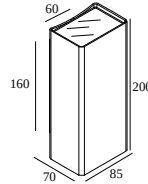

NOCTA SQ85 DOWN-UP VWFL 930 DIM5

30120 9305 B

DOSTĘPNE W

ALU SZARY 30120 9305 A

CZARNY 30120 9305 B

FLEMISH BRONZE NA ZEWNĄTRZ 30120 9305 FBRX

ANTRACYT 30120 9305 N

BIAŁY 30120 9305 W

Zobacz na stronie internetowej

Ogólne informacje

LOKALIZACJA	zewnątrzne
MONTAŻ	Ściana Montowane na powierzchni
STOPIEŃ OCHRONY	IP65
OCHRONA PRZED UDERZENIEM MECHANICZNYM	IK06
WAGA (KG)	1.4
MOŻLIWOŚĆ REGULACJI	bez regulacji
INFORMACJA	INCL.2 x LENS INCL.DIMMABLE LED POWER SUPPLY 350 mA-DC