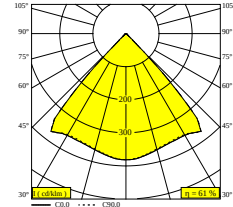

NOCTA SQ85 DOWN-UP VWFL 930 DIM5

30120 9305 B

DOSTĘPNE W

ALU SZARY 30120 9305 A

CZARNY 30120 9305 B

FLEMISH BRONZE NA ZEWNĄTRZ 30120 9305 FBRX

ANTRACYT 30120 9305 N

BIAŁY 30120 9305 W