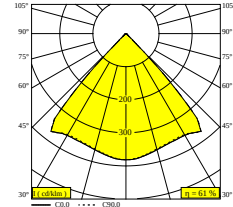

## NOCTA SQ85 DOWN-UP VWFL 930 DIM5

30120 9305 B

BESCHIKBAAR IN

**ALU GRIJS** 30120 9305 A

**ZWART** 30120 9305 B

**FLEMISH BRONZE VOOR BUITEN** 30120 9305 FBRX

**ANTRACIET** 30120 9305 N

**WIT** 30120 9305 W