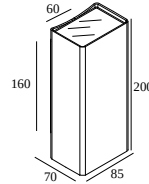

## NOCTA SQ85 DOWN-UP VWFL 930 DIM5

30120 9305 B

BESCHIKBAAR IN

**ALU GRIJS** 30120 9305 A

**ZWART** 30120 9305 B

**FLEMISH BRONZE VOOR BUITEN** 30120 9305 FBRX

**ANTRACIET** 30120 9305 N

**WIT** 30120 9305 W

### Algemene info

<b>LOCATIE</b>	buiten
<b>INSTALLATIE</b>	Wand Opbouw
<b>STOF EN WATERDICHTHEID</b>	IP65
<b>IK</b>	IK06
<b>GEWICHT (KG)</b>	1.4
<b>RICHTBAARHEID</b>	niet richtbaar
<b>INFO</b>	INCL.2 x LENS INCL.DIMMABLE LED POWER SUPPLY 350 mA-DC