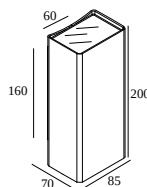

## NOCTA SQ85 DOWN-UP VWFL 930 DIM5

30120 9305 B

DISPONIBLE EN

**ALU GRIS** 30120 9305 A

**NEGRO** 30120 9305 B

**FLEMISH BRONZE PARA EXTERIORES** 30120 9305 FBRX

**ANTRACITA** 30120 9305 N

**BLANCO** 30120 9305 W

### Información general

<b>UBICACIÓN</b>	exterior
<b>INSTALACIÓN</b>	Pared Al superficie
<b>PROTECCIÓN DE INGRESO</b>	IP65
<b>PROTECCIÓN CONTRA EL IMPACTO MECÁNICO</b>	IK06
<b>PESO (KG)</b>	1.4
<b>CAPACIDAD DE AJUSTE</b>	no ajustable
<b>INFORMACIÓN</b>	INCL.2 x LENS INCL.DIMMABLE LED POWER SUPPLY 350 mA-DC