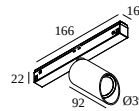

[Веб страница продукта](#)