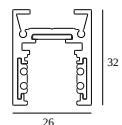

CONFIGURAZIONI COMPATIBILI

SHIFTLINE M26L profile (+ SHIFTLINE M26L MATRIX)

Colori disponibili

23358 0000 SLM26L - PROFILE