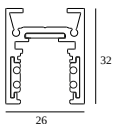

10

Tipo de regulación: no dimerizable

Dimensión de corte (mm): 40

21012 0240 LED POWER SUPPLY 48V-DC / 200W

20

Tipo de regulación: no dimerizable

Dimensión de corte (mm): 40

CONFIGURABLES COMPATIBLES

SHIFTLINE M26L profile (+ SHIFTLINE M26L MATRIX)

Colores disponibles

23358 0000 SLM26L - PROFILE

23358 0010 SLM26L - PROFILE 1m

23358 0020 SLM26L - PROFILE 2m

DELTALIGHT

M26L - SPY 39 WALLWASH 927 DIM5

23434 9205 BRG