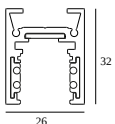

10

Tipo de regulación: no dimerizable

Dimensión de corte (mm): 40

21012 0240 LED POWER SUPPLY 48V-DC / 200W

20

Tipo de regulación: no dimerizable

Dimensión de corte (mm): 40

CONFIGURABLES COMPATIBLES

SHIFTLINE M26L profile (+ SHIFTLINE M26L MATRIX)

Colores disponibles

23358 0000 SLM26L - PROFILE

23358 0010 SLM26L - PROFILE 1m

23358 0020 SLM26L - PROFILE 2m

DELTALIGHT

M26L - SPY 39 WALLWASH 927 DIM5

23434 9205 BRG