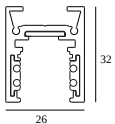

10

Tipo de regulación: no dimerizable

Dimensión de corte (mm): 40

21012 0240 LED POWER SUPPLY 48V-DC / 200W

20

Tipo de regulación: no dimerizable

Dimensión de corte (mm): 40

CONFIGURABLES COMPATIBLES

SHIFTLINE M26L profile (+ SHIFTLINE M26L MATRIX)

Colores disponibles

23358 0000 SLM26L - PROFILE

23358 0010 SLM26L - PROFILE 1m

23358 0020 SLM26L - PROFILE 2m

DELTALIGHT

M26L - SPY 39 WALLWASH 927 DIM5

23434 9205 BRG