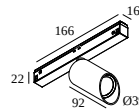

[Ver en el sitio web](#)

Información general	
UBICACIÓN	interior
INSTALACIÓN	Sistemas de baja tensión Montado en sistemas de baja tensión
PROTECCIÓN DE INGRESO	IP20
PESO (KG)	0.3
CAPACIDAD DE AJUSTE	0° to 85° giratorio, 360° orientable
INFORMACIÓN	WALLWASH LENS EXCL.LED POWER SUPPLY 48V-DC
Información eléctrica	
ELÉCTRICO	48V-DC
CLASE	III
TIPO DE ATENUACIÓN	con DALI
CLASIFICACIÓN ENERGÉTICA	E
Información de la fuente de luz	
LIGHTSOURCE NAME	LED
FUENTE DE LUZ	LED array 5,8W / CRI>90 (R9: 60) / 2700K / 753lm
TM-30-15 VALUES	rf: 89 / Rg: 100
SDCM	SDCM1
GRUPO DE RIESGO	RG1
LM80	L90B10 > 50000
INFORMACIÓN TÉCNICA LED (FUENTE DE LUZ)	753lm // 5,8W // 129lm/W
INFORMACIÓN TÉCNICA LED (LUMINARIA)	413lm // 6,7W // 62lm/W
Requisitos	
LED POWER SUPPLY 48V-DC	

10

Tipo de regulación: no dimerizable

Dimensión de corte (mm): 40

21012 0240 LED POWER SUPPLY 48V-DC / 200W

20

Tipo de regulación: no dimerizable

Dimensión de corte (mm): 40

CONFIGURABLES COMPATIBLES