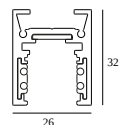

10

Typ ściemniania: nie ściemnialny

Wymiar wycięcia (mm): 40

21012 0240 LED POWER SUPPLY 48V-DC / 200W

20

Typ ściemniania: nie ściemnialny

Wymiar wycięcia (mm): 40

KOMPATYBILNE KOMPOZYTY

SHIFTLINE M26L profile (+ SHIFTLINE M26L MATRIX)

Dostępne kolory

23358 0000 SLM26L - PROFILE

23358 0010 SLM26L - PROFILE 1m

23358 0020 SLM26L - PROFILE 2m

DELTALIGHT

M26L - SPY 39 WALLWASH 927 DIM5

23434 9205 BRCU