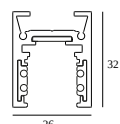

10

Typ ściemniania: nie ściemnialny

Wymiar wycięcia (mm): 40

21012 0240 LED POWER SUPPLY 48V-DC / 200W

20

Typ ściemniania: nie ściemnialny

Wymiar wycięcia (mm): 40

KOMPATYBILNE KOMPOZYTY

SHIFTLINE M26L profile (+ SHIFTLINE M26L MATRIX)

Dostępne kolory

23358 0000 SLM26L - PROFILE

23358 0010 SLM26L - PROFILE 1m

23358 0020 SLM26L - PROFILE 2m

DELTALIGHT

M26L - SPY 39 WALLWASH 927 DIM5

23434 9205 BRCU