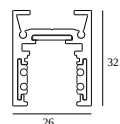

10

Typ ściemniania: nie ściemnialny

Wymiar wycięcia (mm): 40

21012 0240 LED POWER SUPPLY 48V-DC / 200W

20

Typ ściemniania: nie ściemnialny

Wymiar wycięcia (mm): 40

KOMPATYBILNE KOMPOZYTY

SHIFTLINE M26L profile (+ SHIFTLINE M26L MATRIX)

Dostępne kolory

23358 0000 SLM26L - PROFILE

23358 0010 SLM26L - PROFILE 1m

23358 0020 SLM26L - PROFILE 2m

DELTALIGHT

M26L - SPY 39 WALLWASH 927 DIM5

23434 9205 BRCU