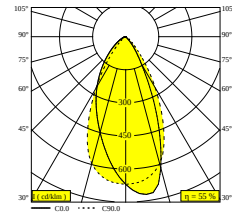

[Bekijk op website](#)

Algemene info

LOCATIE	binnen
INSTALLATIE	Laagspanningssystemen Laagspanningssysteem montage
STOF EN WATERDICHTHEID	IP20
GEWICHT (KG)	0.3
RICHTBAARHEID	0° tot 85° zwenkbaar, 360° roteerbaar
INFO	WALLWASH LENS EXCLLED POWER SUPPLY 48V-DC

Elektrische info

ELEKTRISCH	48V-DC
KLASSE	III
DIM TYPE	DALI
ENERGIE KLASSE	E

Info lichtbron

LIGHTSOURCE NAME	LED
LICHTBRON	LED array 5,8W / CRI>90 (R9: 60) / 2700K / 753lm
TM-30 WAARDEN	rf: 89 / Rg: 100
SMDC	SDCM1
RISK-GROEP	RG1
LM80	L90B10 > 50000
LED TECHNIEK (LICHTBRON)	753lm // 5,8W // 129lm/W
LED TECHNIEK (TOESTEL)	413lm // 6,7W // 62lm/W

Benodigdheden

LED POWER SUPPLY 48V-DC

Voor gedetailleerde montage gegevens, consulteer de handleiding : [23434_XXX5_HAND.pdf](#)