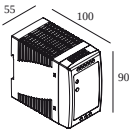

DELTALIGHT

M26L - SPY 39 WALLWASH 927 DIM5

23434 9205 BRCU

CONCLUDI CONFIGURAZIONE

Alimentatore per led

apparecchi

apparecchi indica quanti dispositivi possono essere collegati (min -> max) all'alimentatore. I valori prima e dopo il '|' corrispondono rispettivamente alla corrente di pilotaggio minima e massima. I valori tra parentesi si applicano a 110V.

Corrente min. | Corrente max.

300 89 48 100 LED POWER SUPPLY 48V-DC / 100W DIN

10 ☐

Tipo di regolazione: non dimmerabile