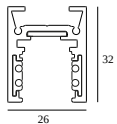

CONFIGURAZIONI COMPATIBILI

SHIFTLINE M26L profile (+ SHIFTLINE M26L MATRIX)

Colori disponibili

23358 0000 SLM26L - PROFILE