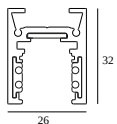

23358 0010 SLM26L - PROFILE 1m