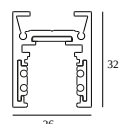

SHIFTLINE M26L profile (+ SHIFTLINE M26L MATRIX)

Couleurs disponibles

23358 0000 SLM26L - PROFILE

23358 0010 SLM26L - PROFILE 1m

23358 0020 SLM26L - PROFILE 2m

DELTALIGHT

M26L - SPY 39 WALLWASH 927 DIM5

23434 9205 BRCU