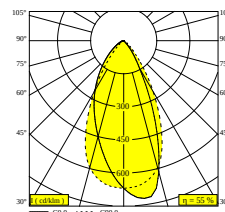

BRONZE VIEUX BROSSÉ 23434 9205 BROB

FLEMISH BRONZE 23434 9205 FBR

FLEMISH GOLD 23434 9205 FG

COULEUR OR 23434 9205 GC

BLANC 23434 9205 W

0-85°/355°

 [Voir sur le site Web](#)

Informations générales