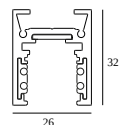

10

Type de gradation: non dimmable

Dimension de découpe (mm): 40

21012 0240 LED POWER SUPPLY 48V-DC / 200W

20

Type de gradation: non dimmable

Dimension de découpe (mm): 40

COMPOSABLES COMPATIBLES

SHIFTLINE M26L profile (+ SHIFTLINE M26L MATRIX)

Couleurs disponibles

23358 0000 SLM26L - PROFILE

23358 0010 SLM26L - PROFILE 1m

23358 0020 SLM26L - PROFILE 2m

DELTALIGHT

M26L - SPY 39 WALLWASH 927 DIM5

23434 9205 BRCU