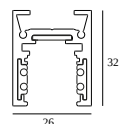

10

Type de gradation: non dimmable

Dimension de découpe (mm): 40

21012 0240 LED POWER SUPPLY 48V-DC / 200W

20

Type de gradation: non dimmable

Dimension de découpe (mm): 40

COMPOSABLES COMPATIBLES

SHIFTLINE M26L profile (+ SHIFTLINE M26L MATRIX)

Couleurs disponibles

23358 0000 SLM26L - PROFILE

23358 0010 SLM26L - PROFILE 1m

23358 0020 SLM26L - PROFILE 2m

DELTALIGHT

M26L - SPY 39 WALLWASH 927 DIM5

23434 9205 BRCU