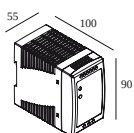

DELTALIGHT

M26L - SPY 39 WALLWASH 927 DIM5

23434 9205 BRCU

TERMINEZ VOTRE SPÉCIFICATION

les alimentations led

de luminaires

de luminaires indique combien d'appareils peuvent être raccordés (min -> max) à l'alimentation. Les valeurs avant et après le '|' correspondent respectivement au courant de pilotage minimal et maximal. Les valeurs entre parenthèses s'appliquent au 110V.

Courant min. | Courant max.

300 89 48 100 LED POWER SUPPLY 48V-DC / 100W DIN

10

Type de gradation: non dimmable